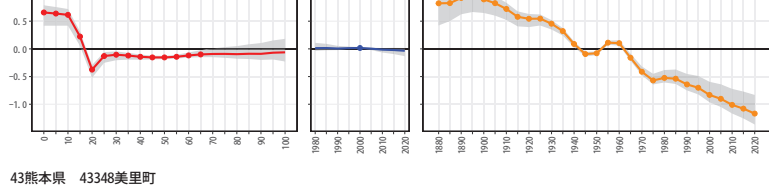

43熊本県 43215天草市