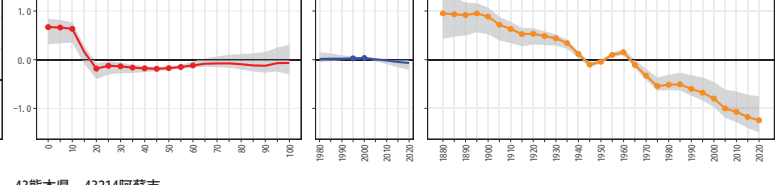

43熊本県 43205水俣市

43熊本県 43206玉名市

43熊本県 43208山鹿市

43熊本県 43210菊池市

43熊本県 43211宇土市

43熊本県 43212上天草市

43熊本県 43213宇城市

43熊本県 43214阿蘇市