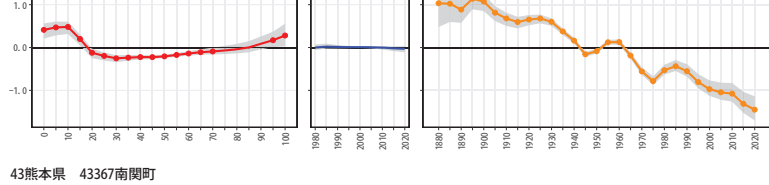

43熊本県 43348美里町