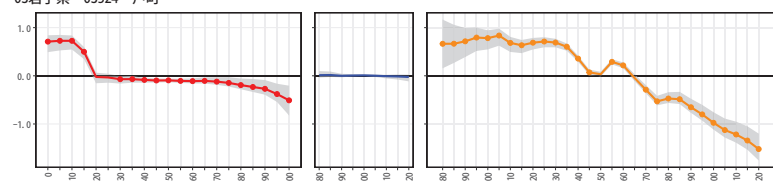

03岩手県 03524一戸町