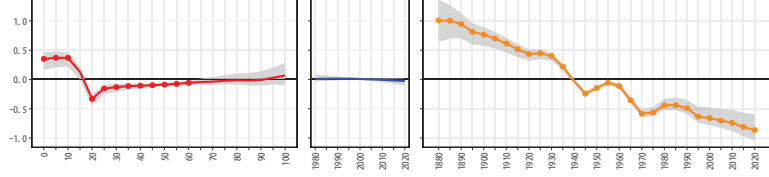

33岡山県 33211備前市

33岡山県 33212瀬戸内市

33岡山県 33213赤磐市

33岡山県 33214真庭市

33岡山県 33215美作市

33岡山県 33216浅口市

33岡山県 33346和気町

33岡山県 33423早島町