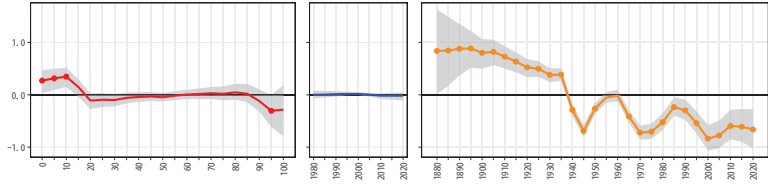

33岡山県 33445里庄町

33岡山県 33461矢掛町

33岡山県 33586新村村

33岡山県(2)

33岡山県 33606鏡野町

33岡山県 33622勝央町

33岡山県 33623奈義町

33岡山県 33643西粟倉村