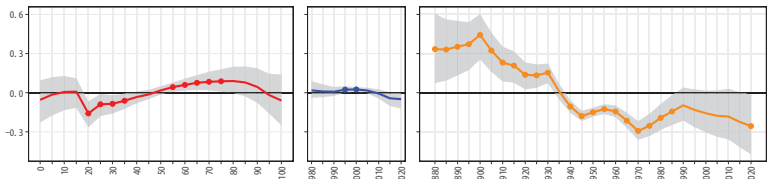

24三重県 24212熊野市

24三重県 24214いなべ市

24三重県 24215志摩市

24三重県 24216伊賀市

24三重県 24303木曾岬町

24三重県 24324東員町

24三重県 24341菟野町

24三重県 24343朝日町