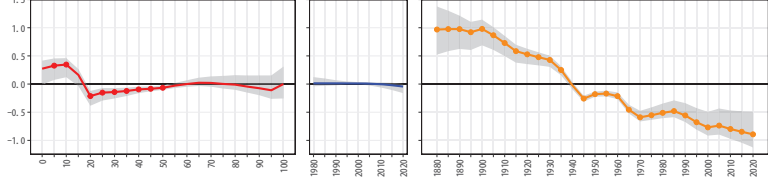

33岡山県 33666美咲町