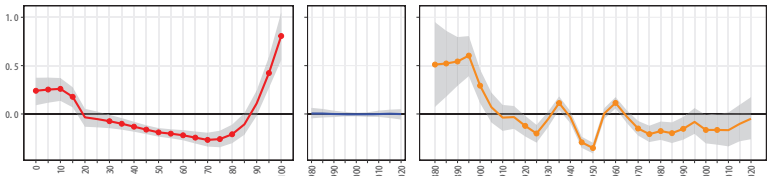

47沖繩県 47325嘉手納町