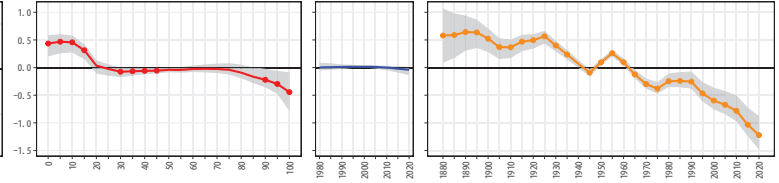

09栃木県 09384塩谷町