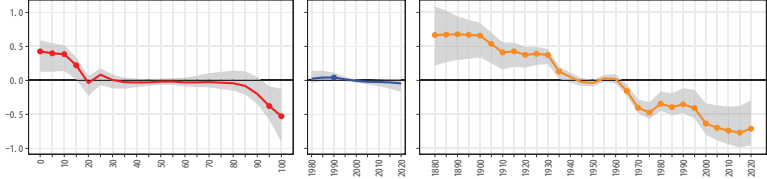

18福井県 18209越前市

18福井県 18210坂井市

18福井県 18327永平寺町

18福井県 18382池田町

18福井県 18404南越前町

18福井県 18423越前町

18福井県 18442美浜町

18福井県 18481高浜町