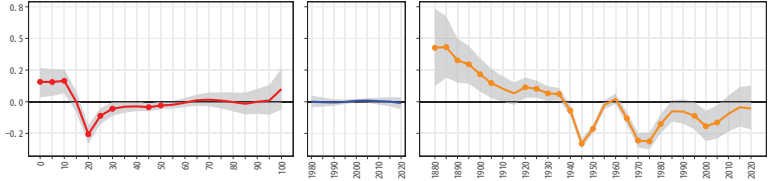

45宮崎県 45442日之影町

45宮崎県 45443五ヶ瀬町

46鹿児島県(1)

46鹿児島県 46201鹿児島市

46鹿児島県 46203鹿屋市

46鹿児島県 46204枕崎市

46鹿児島県 46206阿久根市

46鹿児島県 46208出水市