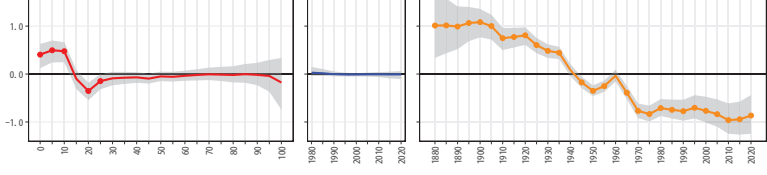

33岡山県 33586新村村