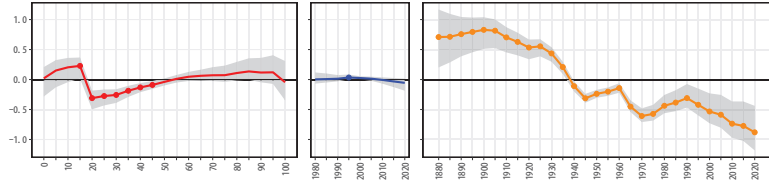

33岡山県 33681吉備中央町