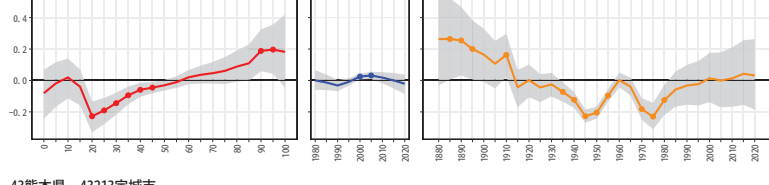

43熊本県 43205水俣市

43熊本県 43206玉名市

43熊本県 43208山鹿市

43熊本県 43210菊池市

43熊本県 43211宇土市

43熊本県 43212上天草市

43熊本県 43213宇城市

43熊本県 43214阿蘇市