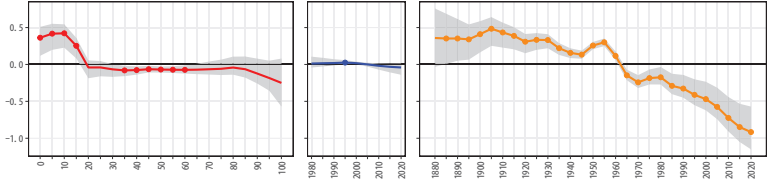

12千葉県 12349東庄町