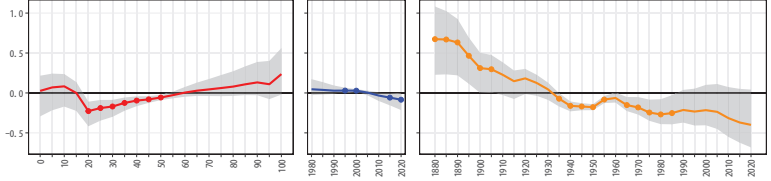

18福井県 18483おおい町

18福井県 18501若狭町

19山梨県(1)

19山梨県 19201甲府市

19山梨県 19202富士吉田市

19山梨県 19204都留市

19山梨県 19205山梨市

19山梨県 19206大月市