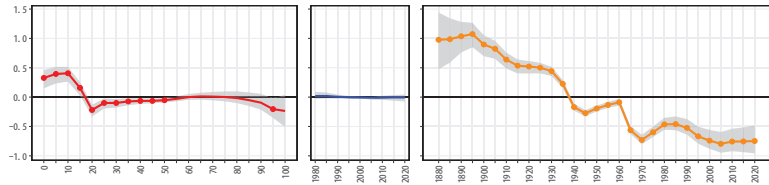

33岡山県 33445里庄町

33岡山県 33461矢掛町

33岡山県 33586新村村

33岡山県(2)

33岡山県 33606鏡野町

33岡山県 33622勝央町

33岡山県 33623奈義町

33岡山県 33643西粟倉村