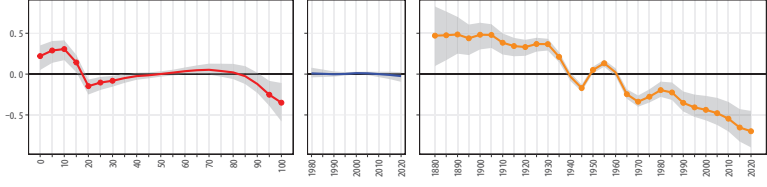

36徳島県(1)

36徳島県 36201徳島市

36徳島県 36202鳴門市

36徳島県 36203小松島市

36徳島県 36204阿南市

36徳島県 36205吉野川市

36徳島県 36206阿波市

36徳島県 36207美馬市