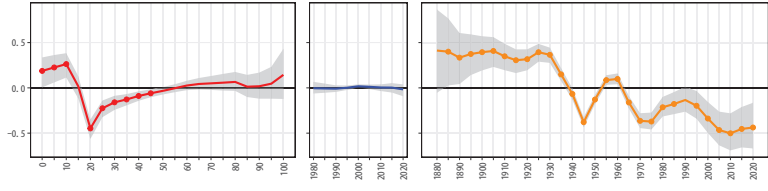

36徳島県 36489東みよし町