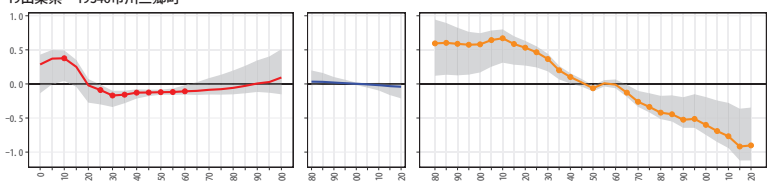

19山梨県 19346市川三郷町