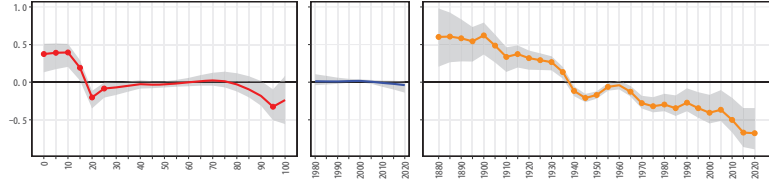

29奈良県 29451上北山村

29奈良県 29452川上村

29奈良県 29453東吉野村

30和歌山県 (2)

30和歌山県 30391みなべ町

30和歌山県 30392日高川町

30和歌山県 30401白浜町

30和歌山県 30404上富田町