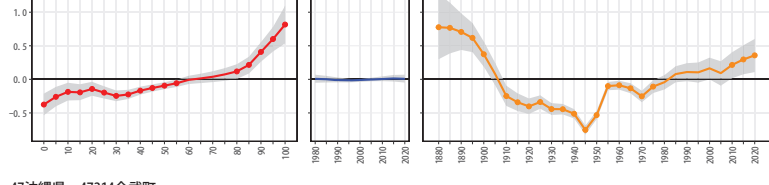

47沖縄県 47302大宜味村

47沖縄県 47303東村

47沖縄県 47306今帰仁村

47沖縄県 47308本部町

47沖縄県 47311恩納村

47沖縄県 47313宜野座村

47沖縄県 47314金武町

47沖縄県 47315伊江村