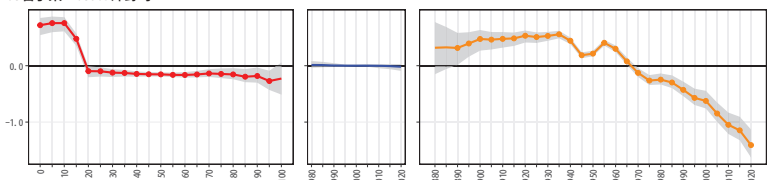

03岩手県 03507洋野町