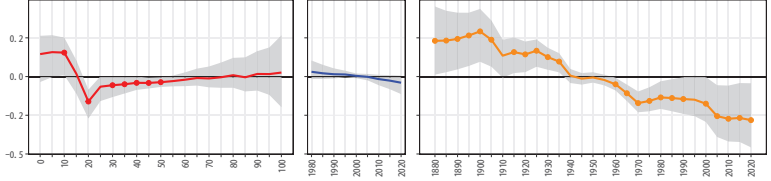

31鳥取県 31204境港市