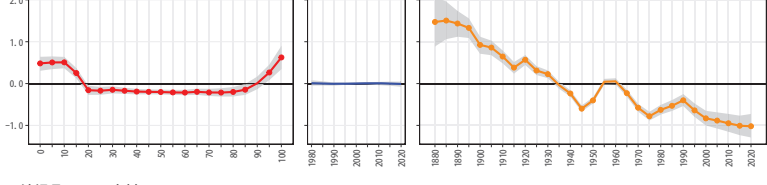

47沖縄県 47209名護市

47沖縄県 47210糸満市

47沖縄県 47211沖繩市

47沖縄県 47212豊見城市

47沖縄県 47213うるま市

47沖縄県 47214宮古島市

47沖縄県 47215南城市

47沖縄県 47301国頭村