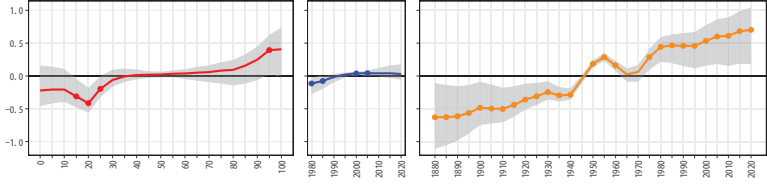

36徳島県 36387美波町

36徳島県 36388海陽町

36徳島県 36401松茂町

36徳島県 36402北島町

36徳島県 36403藍住町

36徳島県(2)

36徳島県 36404板野町

36徳島県 36405上板町