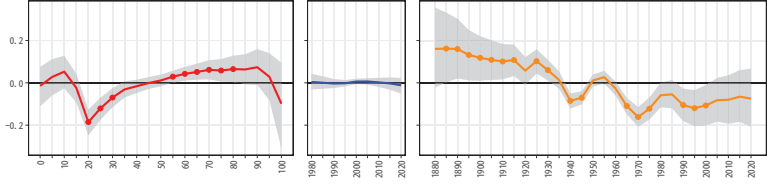

36徳島県 36341石井町