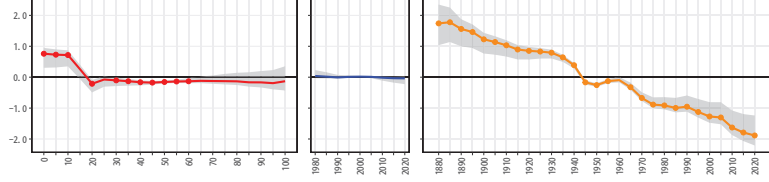

38愛媛県 38386久万高原町