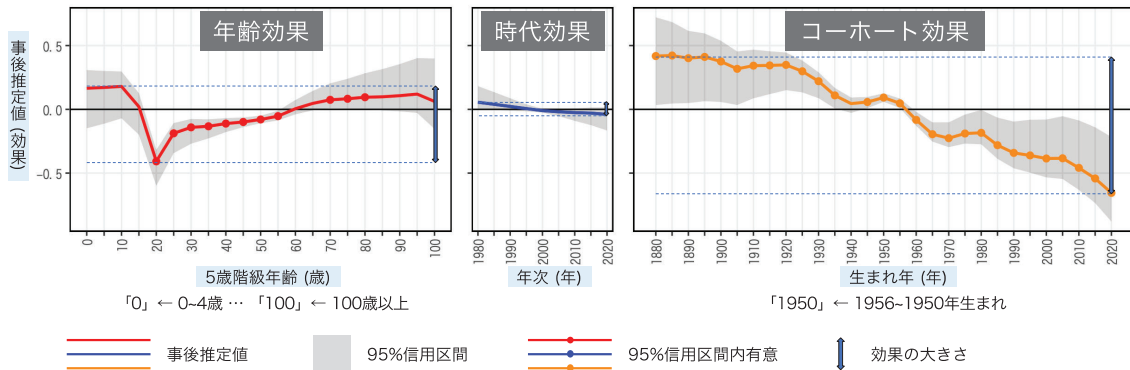

全国市町村における人口変動に関する年齢、時代、コーホート効果の分析
Analysis of Age, Period, and Cohort Effects on Population Changes in
Japanese Municipalities

国立環境研究所 社会システム領域 地域計画研究室

Kim Kyoungmin

2023.09 作成

2024.11 公開

概要

1. 使用データ

- ・1980～2020 年度国勢調査、全国および市町村別(東京都区部を含む)年齢5歳階級別人口
- ・年齢不詳の処理は市町村ごとに5歳年齢階級別人口比により按分

2. 年齢・時代・コーホート効果の計算

・使用パッケージ

MCMC に基づいた R パッケージ Bayesian Age-Period-Cohort Modeling and Prediction (BAMP)
ver.2.1.4

・計算設定

入力データ

cases 市町村別年齢5歳階級別人口
population 全国5歳階級別人口

BAMP 設定

age "rw1"
period "rw1"
cohort "rw1"
mcmc.options "number_of_iterations"=1,050,000, "burn_in"=50,000, "step"=50, "tuning"=500

3. 図の読み方

12千葉県 12205館山市

- ・信用区間の上限と下限ともにプラスあるいはマイナスにある場合、各効果が有意と判断
- ・各効果の最大値と最小値の差分は効果の大きさを表す
(上記例の場合、効果の大きさはコーホート効果>年齢効果>時代効果)
- ・事後推定値が0より大きい場合、全国に対する当該市町村の当該効果が大きいことを示す

目次

01 北海道	4	25 滋賀県	67
02 青森県	13	26 京都府	68
03 岩手県	15	27 大阪府	70
04 宮城県	17	28 兵庫県	73
05 秋田県	19	29 奈良県	76
06 山形県	21	30 和歌山県	78
07 福島県	23	31 鳥取県	80
08 茨城県	26	32 島根県	82
09 栃木県	29	33 岡山県	83
10 群馬県	31	34 広島県	84
11 埼玉県	33	35 山口県	86
12 千葉県	37	36 徳島県	87
13 東京都	40	37 香川県	89
14 神奈川県	44	38 愛媛県	90
15 新潟県	46	39 高知県	91
16 富山県	48	40 福岡県	93
17 石川県	49	41 佐賀県	96
18 福井県	50	42 長崎県	97
19 山梨県	51	43 熊本県	99
20 長野県	53	44 大分県	102
21 岐阜県	57	45 宮崎県	103
22 静岡県	60	46 鹿児島県	105
23 愛知県	62	47 沖縄県	108
24 三重県	65			