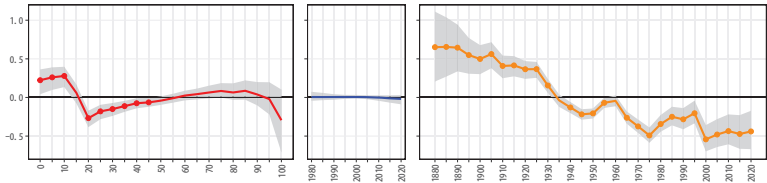

20長野県 20362富士見町

20長野県 20363原村

20長野県 20382辰野町

20長野県 20383箕輪町

20長野県 20384飯島町

20長野県 20385南箕輪村

20長野県 20386中川村

20長野県 20388宮田村