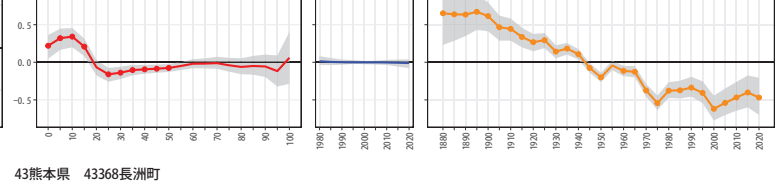

43熊本県 43215天草市

43熊本県 43216合志市

43熊本県 43348美里町

43熊本県 43364玉東町

43熊本県 43367南関町

43熊本県 43368長洲町

43熊本県 43369和水町

43熊本県 43403大津町