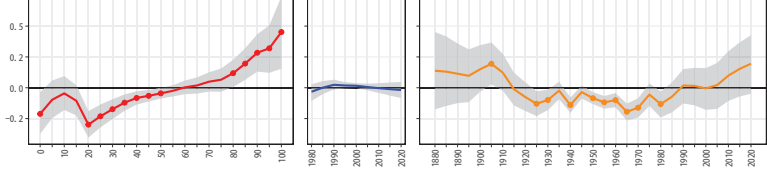

33岡山県 33445里庄町