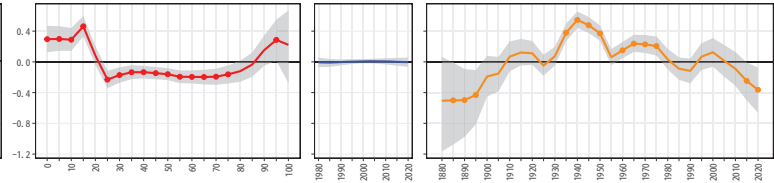

04宮城県 04501涌谷町

04宮城県 04505美里町

04宮城県 04581女川町

04宮城県 04606南三陸町

05秋田県(2)

05秋田県 05366井川町

05秋田県 05368大瀧村

05秋田県 05434美郷町