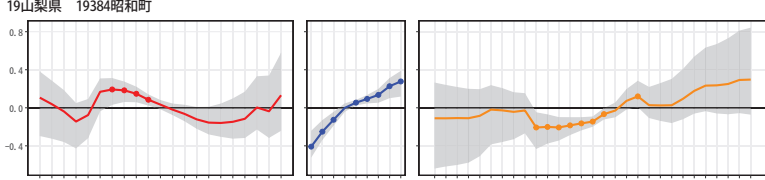

19山梨県 19384昭和町