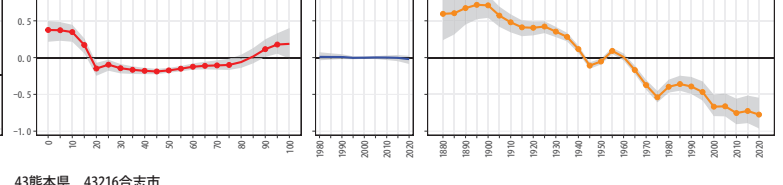

43熊本県 43205水俣市

43熊本県 43206玉名市

43熊本県 43208山鹿市

43熊本県 43210菊池市

43熊本県 43211宇土市

43熊本県 43212上天草市

43熊本県 43213宇城市

43熊本県 43214阿蘇市