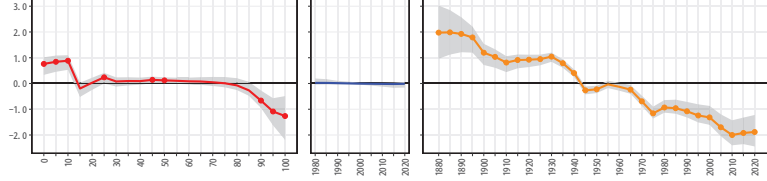

19山梨県 19443丹波山村