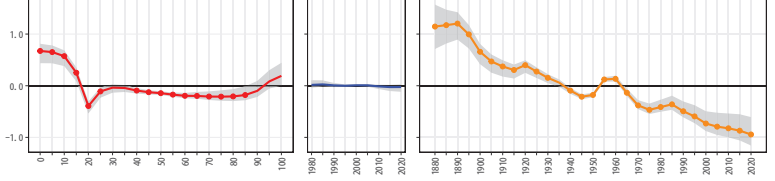

46鹿児島県 46222奄美市