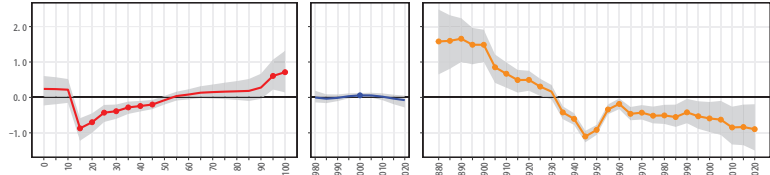

47沖繩県 47355粟国村