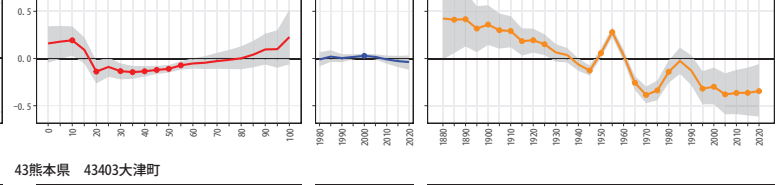

43熊本県 43215天草市

43熊本県 43216合志市

43熊本県 43348美里町

43熊本県 43364玉東町

43熊本県 43367南関町

43熊本県 43368長洲町

43熊本県 43369和水町

43熊本県 43403大津町