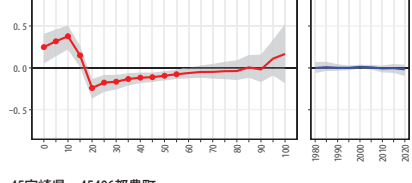

45宮崎県 45341三股町

45宮崎県 45361高原町

45宮崎県 45382国富町

45宮崎県 45383綾町

45宮崎県 45401高鍋町

45宮崎県 45402新富町

45宮崎県 45403西米良村

45宮崎県 45404木城町