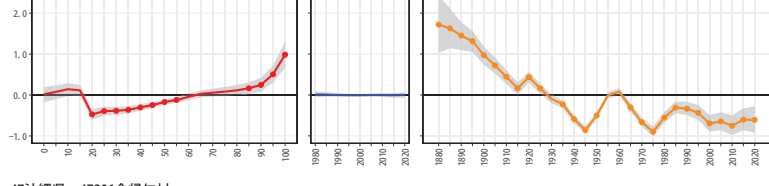

47沖縄県 47302大宜味村