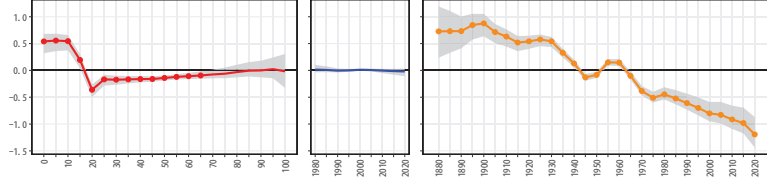

43熊本県 43531苓北町