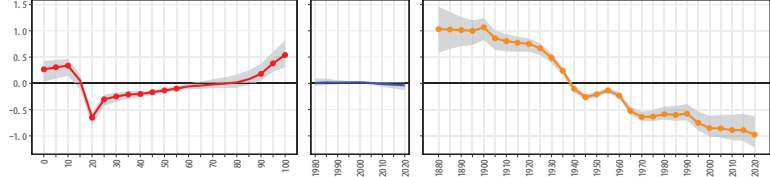

32島根県 32206安来市

32島根県 32207江津市

32島根県 32209雲南市

32島根県 32343奥出雲町

32島根県 32386飯南町

32島根県 32441川本町

32島根県 32448美郷町

32島根県 32449邑南町