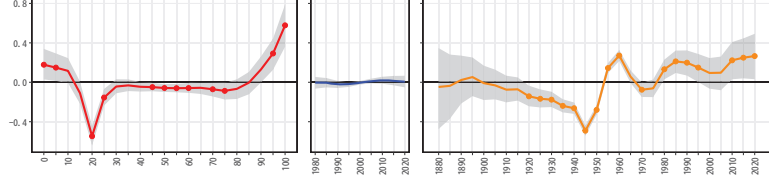

46鹿兒島県 46533和泊町

46鹿兒島県 46534知名町

46鹿兒島県 46535与論町

47沖縄県(1)

47沖縄県 47201那覇市

47沖縄県 47205宜野湾市

47沖縄県 47207石垣市

47沖縄県 47208浦添市