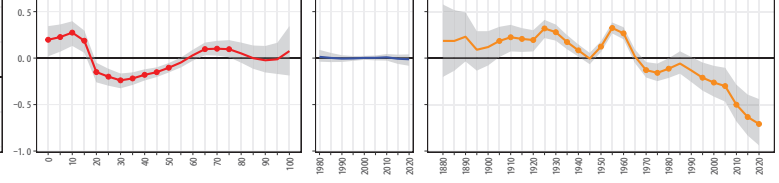

09栃木県 09407那須町