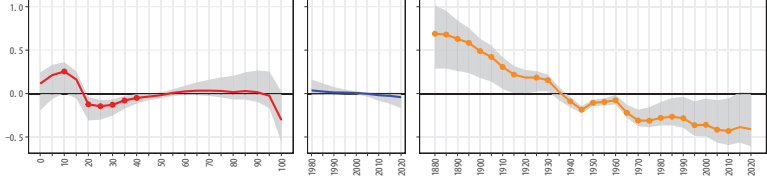

38愛媛県 38204八幡浜市

38愛媛県 38205新居浜市

38愛媛県 38206西条市

38愛媛県 38207大洲市

38愛媛県 38210伊予市

38愛媛県 38213四国中央市

38愛媛県 38214西予市

38愛媛県 38215東温市