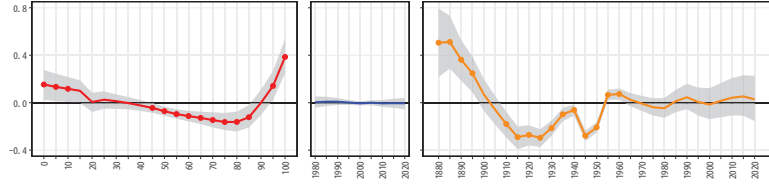

46鹿兒島県 46533和泊町

46鹿兒島県 46534知名町

46鹿兒島県 46535与論町

47沖縄県(1)

47沖縄県 47201那覇市

47沖縄県 47205宜野湾市

47沖縄県 47207石垣市

47沖縄県 47208浦添市