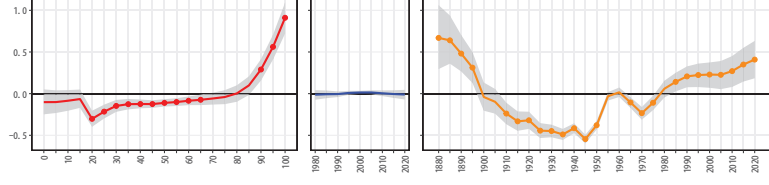

47沖縄県 47209名護市