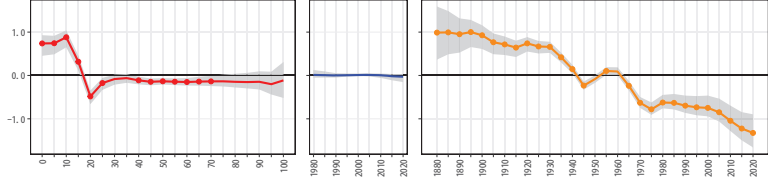

45宮崎県 45443五ヶ瀬町