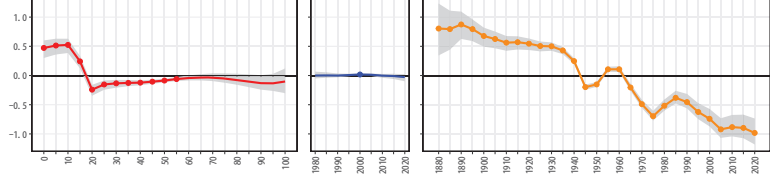

46鹿児島県 46217曾於市