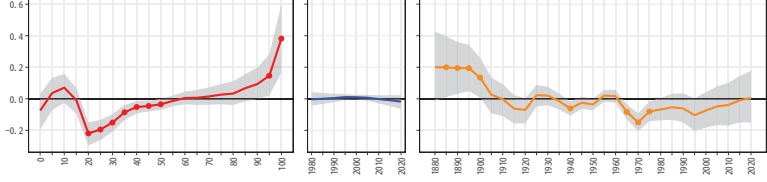

38愛媛県 38401松前町