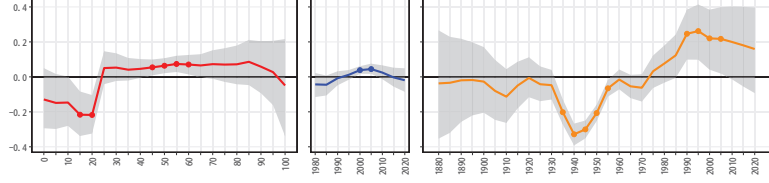

09栃木県 09386高根沢町