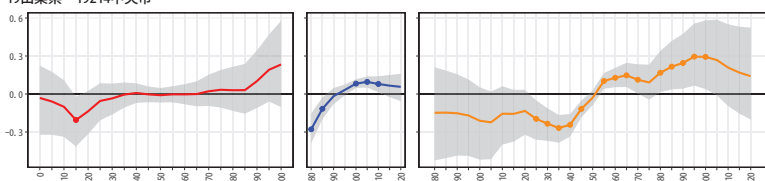

19山梨県 19207韮崎市

19山梨県 19208南アルプス市

19山梨県 19209北杜市

19山梨県 19210甲斐市

19山梨県 19211笛吹市

19山梨県 19212上野原市

19山梨県 19213甲州市

19山梨県 19214中央市