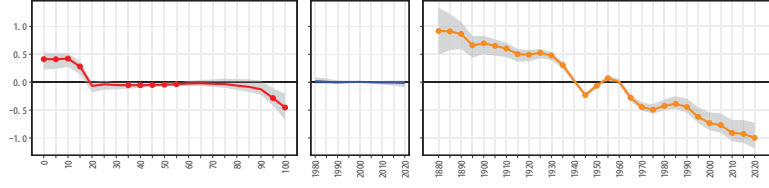

36徳島県(1)

36徳島県 36201徳島市

36徳島県 36202鳴門市

36徳島県 36203小松島市

36徳島県 36204阿南市

36徳島県 36205吉野川市

36徳島県 36206阿波市

36徳島県 36207美馬市