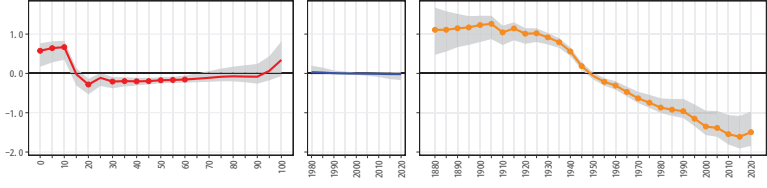

36徳島県 36302上勝町