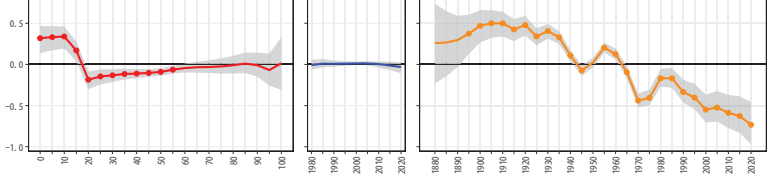

03岩手県 03366西和賀町

03岩手県(2)

03岩手県 03381金ヶ崎町

03岩手県 03402平泉町

03岩手県 03441住田町

03岩手県 03461大槌町

03岩手県 03482山田町

03岩手県 03483岩泉町