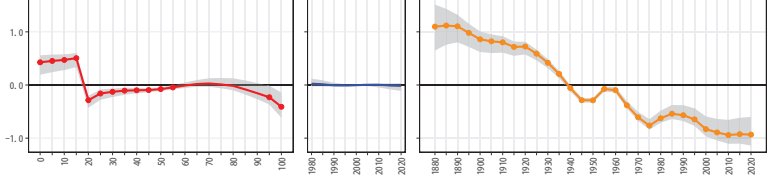

46鹿児島県 46220南さつま市