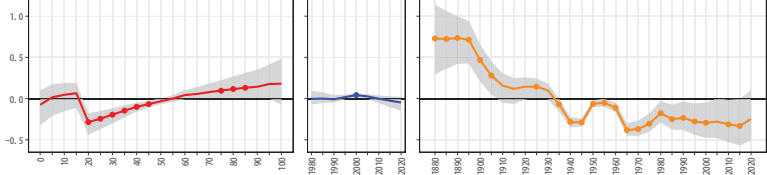

37香川県 37387綾川町