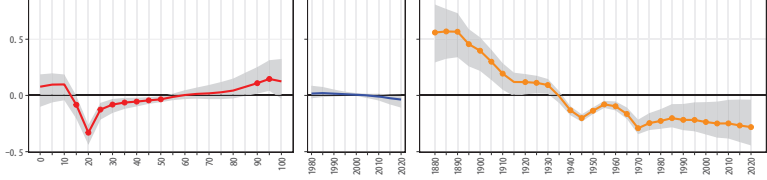

38愛媛県 38206西条市