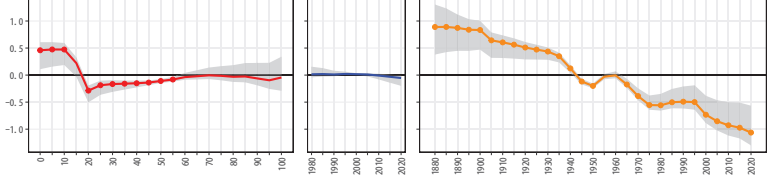

45宮崎県 45442日之影町

45宮崎県 45443五ヶ瀬町

46鹿児島県(1)

46鹿児島県 46201鹿児島市

46鹿児島県 46203鹿屋市

46鹿児島県 46204枕崎市

46鹿児島県 46206阿久根市

46鹿児島県 46208出水市