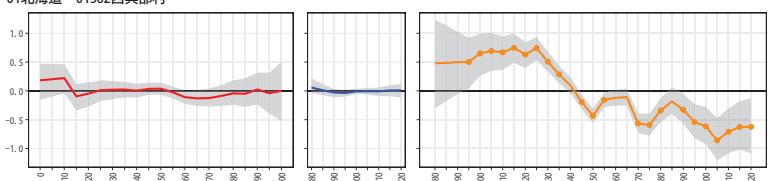

01北海道 01562西興部村