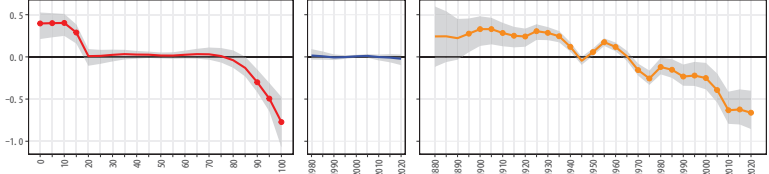

02青森県 02204黒石市