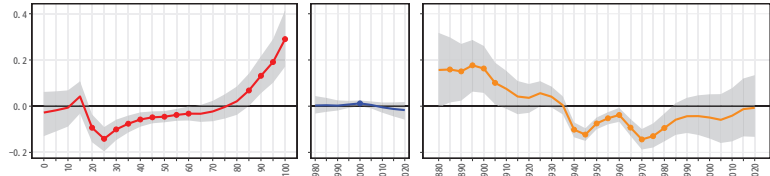

31鳥取県 31402日野町

31鳥取県 31403江府町

32島根県(1)

32島根県 32201松江市

32島根県 32202浜田市

32島根県 32203出雲市

32島根県 32204益田市

32島根県 32205大田市