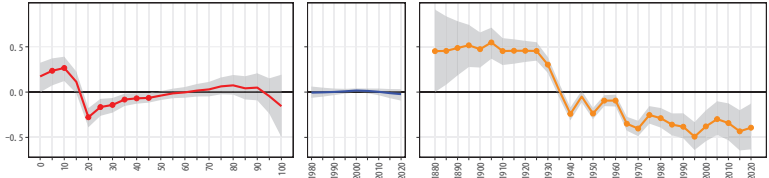

20長野県 20412赤木村

20長野県 20413天龍村

20長野県 20414泰阜村

20長野県 20415喬木村

20長野県 20416豊丘村

20長野県 20417大鹿村

20長野県 20422上松町

20長野県 20423南木曾町