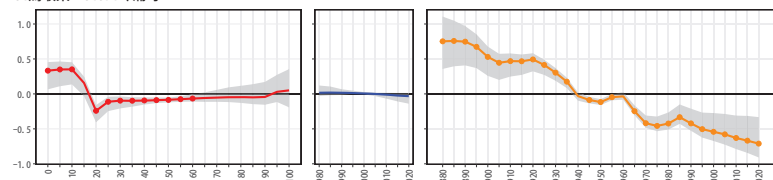

31鳥取県 31371琴浦町