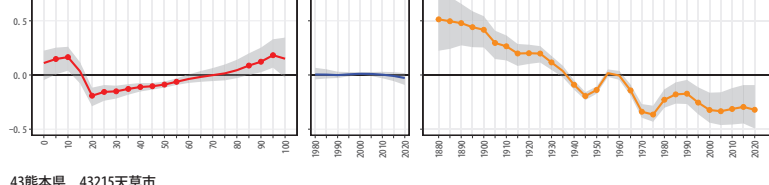

43熊本県 43205水俣市

43熊本県 43206玉名市

43熊本県 43208山鹿市

43熊本県 43210菊池市

43熊本県 43211宇土市

43熊本県 43212上天草市

43熊本県 43213宇城市

43熊本県 43214阿蘇市