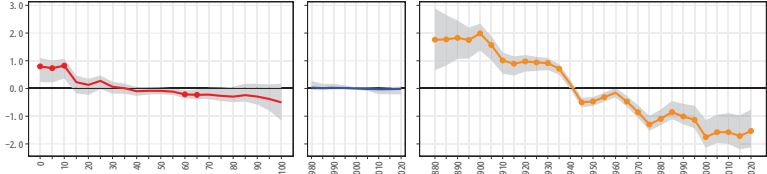

39高知県 39364大川村