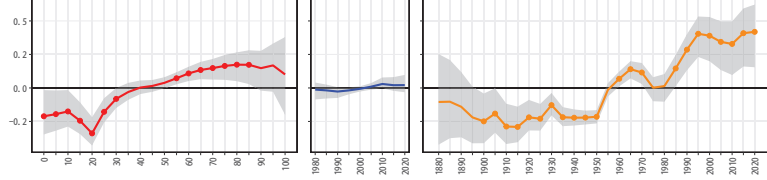

19山梨県 19430富士河口湖町