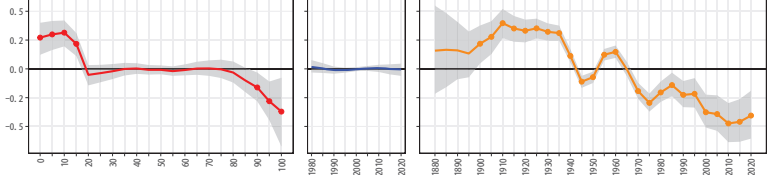

02青森県 02307外ヶ浜町

02青森県 02321鯨ヶ沢町

02青森県 02323深浦町

02青森県 02343西目屋村

02青森県 02361藤崎町

02青森県 02362大鰐町

02青森県 02367田舎館村

02青森県(2)