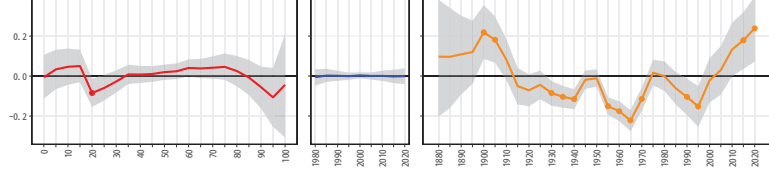

33岡山県 33211備前市

33岡山県 33212瀬戸内市

33岡山県 33213赤磐市

33岡山県 33214真庭市

33岡山県 33215美作市

33岡山県 33216浅口市

33岡山県 33346和気町

33岡山県 33423早島町