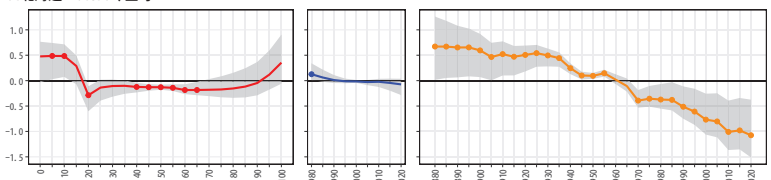

01北海道 01370今金町