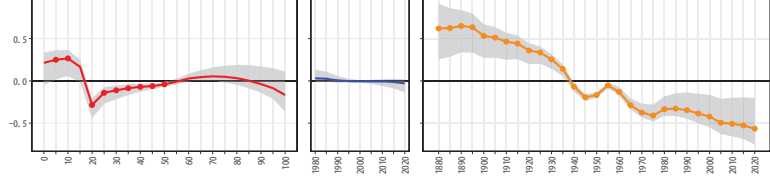

44大分県 44205佐伯市

44大分県 44206臼杵市

44大分県 44207津久見市

44大分県 44208竹田市

44大分県 44209豊後高田市

44大分県 44210杵築市

44大分県 44211宇佐市

44大分県 44212豊後大野市