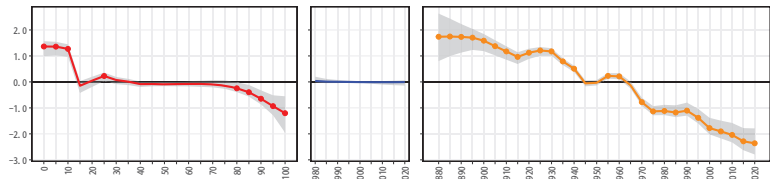

29奈良県 29441吉野町

29奈良県 29442大淀町

29奈良県 29443下市町

29奈良県 29444黒滝村

29奈良県 29446天川村

29奈良県 29447野迫川村

29奈良県 29449十津川村

29奈良県 29450下北山村