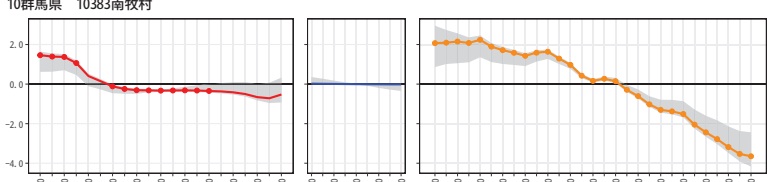

10群馬県 10212みどり市

10群馬県 10344榑東村

10群馬県 10345吉岡町

10群馬県 10366上野村

10群馬県 10367神流町

10群馬県 10382下仁田町

10群馬県 10383南牧村

10群馬県 10384甘楽町