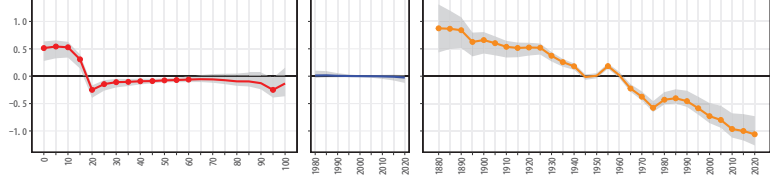

45宮崎県 45442日之影町

45宮崎県 45443五ヶ瀬町

46鹿児島県(1)

46鹿児島県 46201鹿児島市

46鹿児島県 46203鹿屋市

46鹿児島県 46204枕崎市

46鹿児島県 46206阿久根市

46鹿児島県 46208出水市