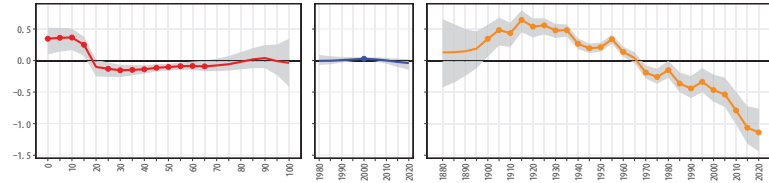

04宮城県 04501涌谷町

04宮城県 04505美里町

04宮城県 04581女川町

04宮城県 04606南三陸町

05秋田県(2)

05秋田県 05366井川町

05秋田県 05368大瀧村

05秋田県 05434美郷町