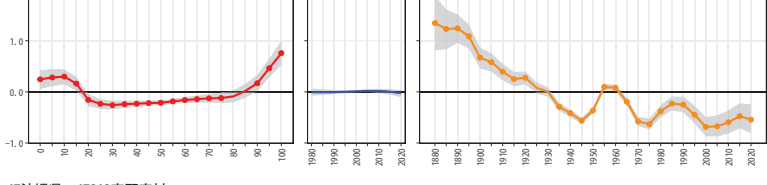

47沖縄県 47302大宜味村

47沖縄県 47303東村

47沖縄県 47306今帰仁村

47沖縄県 47308本部町

47沖縄県 47311恩納村

47沖縄県 47313宜野座村

47沖縄県 47314金武町

47沖縄県 47315伊江村