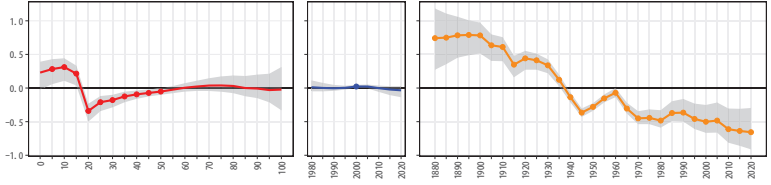

29奈良県 29451上北山村

29奈良県 29452川上村

29奈良県 29453東吉野村

30和歌山県 (2)

30和歌山県 30391みなべ町

30和歌山県 30392日高川町

30和歌山県 30401白浜町

30和歌山県 30404上富田町