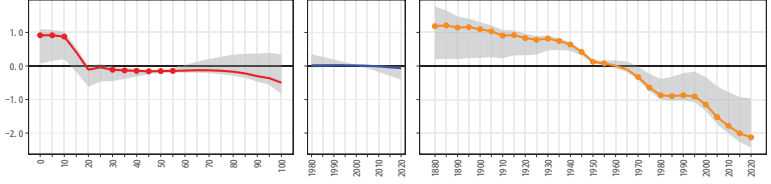

24三重県 24472南伊勢町