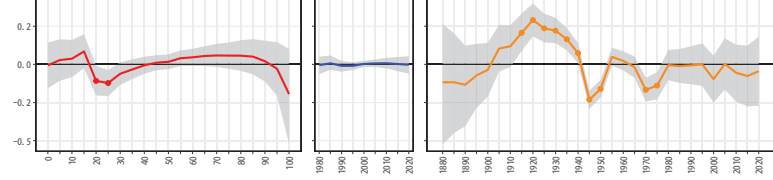

03岩手県(2)

03岩手県 03381金ヶ崎町