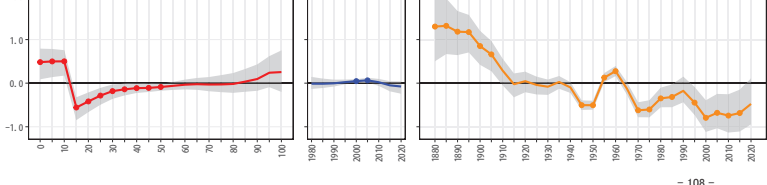

47沖縄県 47302大宜味村

47沖縄県 47303東村

47沖縄県 47306今帰仁村

47沖縄県 47308本部町

47沖縄県 47311恩納村

47沖縄県 47313宜野座村

47沖縄県 47314金武町

47沖縄県 47315伊江村