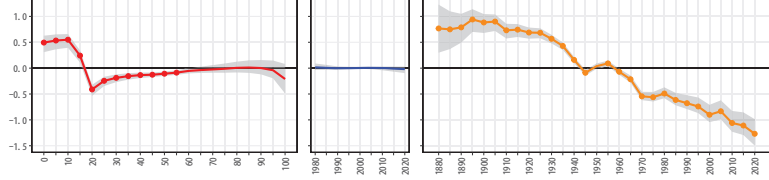

38愛媛県 38356上島町

38愛媛県 38386久万高原町

38愛媛県 38401松前町

38愛媛県 38402砥部町

38愛媛県 38422内子町

38愛媛県 38442伊方町

38愛媛県 38484松野町

38愛媛県 38488鬼北町