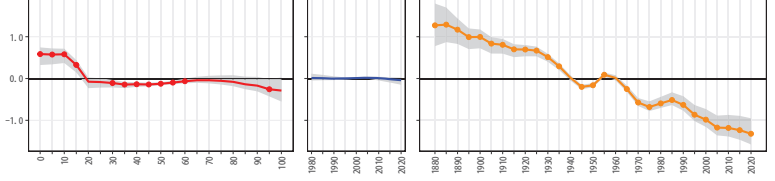

46鹿児島県 46214垂水市