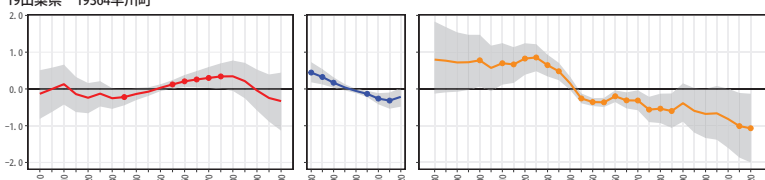

19山梨県 19364早川町