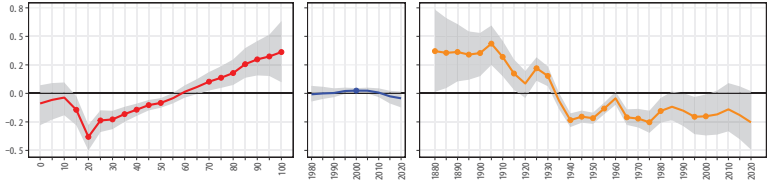

20長野県 20362富士見町