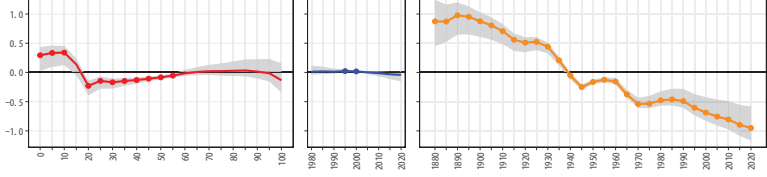

33岡山県 33211備前市

33岡山県 33212瀬戸内市

33岡山県 33213赤磐市

33岡山県 33214真庭市

33岡山県 33215美作市

33岡山県 33216浅口市

33岡山県 33346和気町

33岡山県 33423早島町