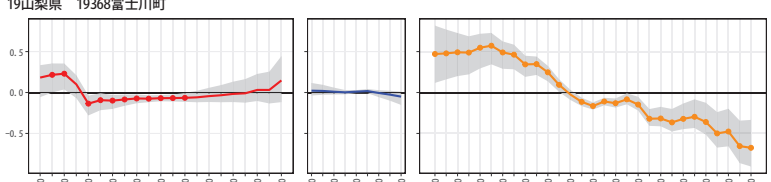

19山梨県 19368富士川町