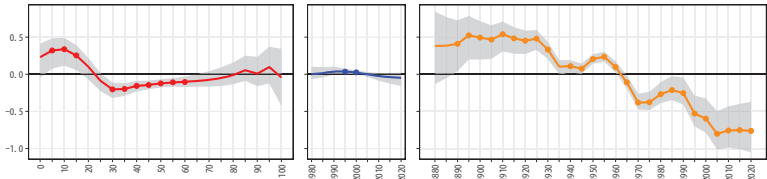

29奈良県 29385曾爾村

29奈良県 29386御杖村

29奈良県 29401高取町

29奈良県 29402明日香村

29奈良県 29424上牧町

29奈良県 29425王寺町

29奈良県 29426広陵町

29奈良県 29427河合町