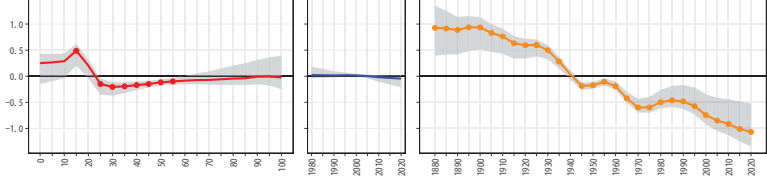

33岡山県 33202倉敷市

33岡山県 33203津山市

33岡山県 33204玉野市

33岡山県 33205笠岡市

33岡山県 33207井原市

33岡山県 33208総社市

33岡山県 33209高梁市

33岡山県 33210新見市