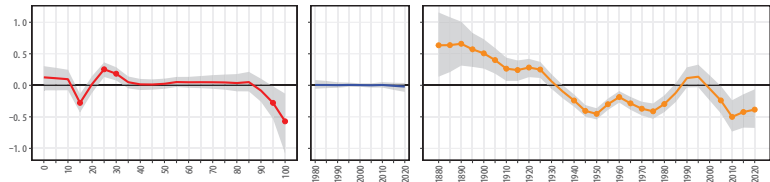

20長野県(2)

20長野県 20304川上村