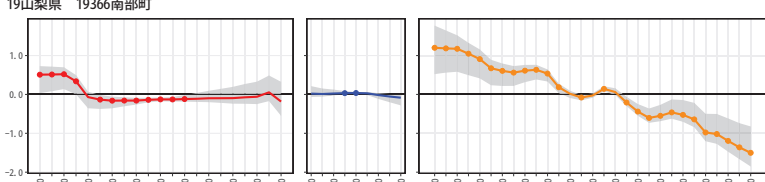

19山梨県 19366南部町