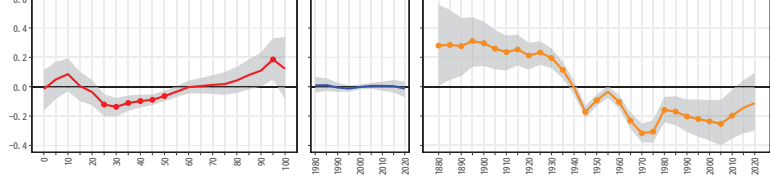

44大分県 44213由布市