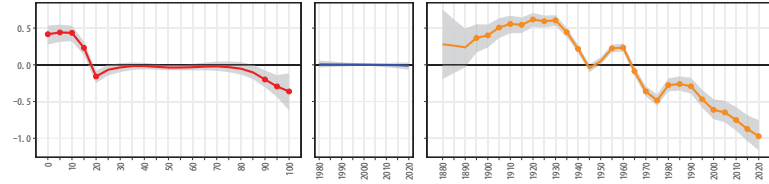

04宮城県 04501涌谷町

04宮城県 04505美里町

04宮城県 04581女川町

04宮城県 04606南三陸町

05秋田県(2)

05秋田県 05366井川町

05秋田県 05368大瀧村

05秋田県 05434美郷町