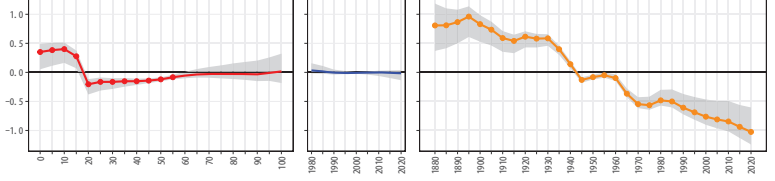

44大分県 44205佐伯市

44大分県 44206臼杵市

44大分県 44207津久見市

44大分県 44208竹田市

44大分県 44209豊後高田市

44大分県 44210杵築市

44大分県 44211宇佐市

44大分県 44212豊後大野市