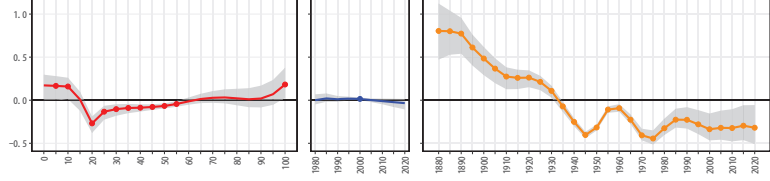

46鹿児島県 46215薩摩川内市