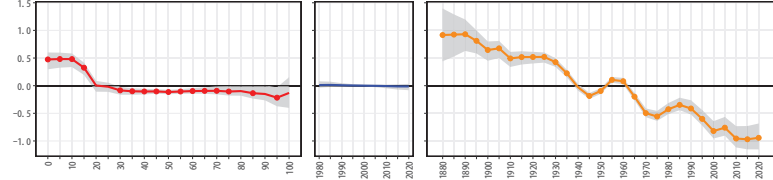

31鳥取県 31202米子市

31鳥取県 31203倉吉市

31鳥取県 31204境港市

31鳥取県 31302岩美町

31鳥取県 31325若桜町

31鳥取県 31328智頭町

31鳥取県 31329八頭町

31鳥取県 31364三朝町