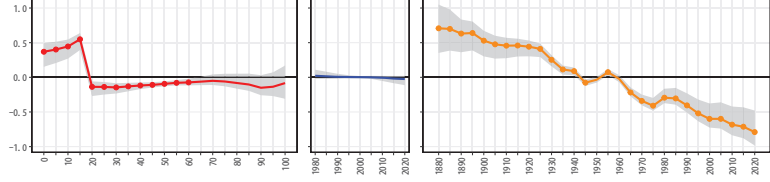

46鹿児島県 46219いちき串木野市