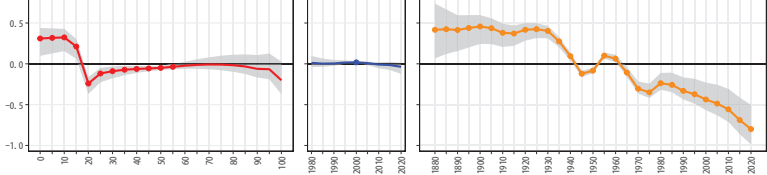

03岩手県 03205花巻市

03岩手県 03206北上市

03岩手県 03207久慈市

03岩手県 03208遠野市

03岩手県 03209一関市

03岩手県 03210陸前高田市

03岩手県 03211釜石市

03岩手県 03213二戸市