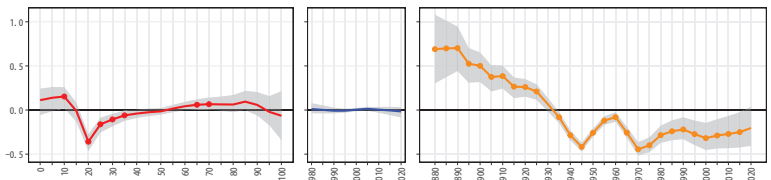

31鳥取県 31370湯梨浜町