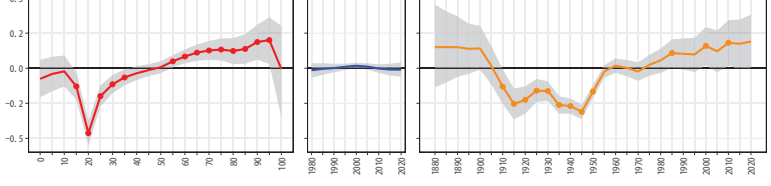

29奈良県 29451上北山村

29奈良県 29452川上村

29奈良県 29453東吉野村

30和歌山県 (2)

30和歌山県 30391みなべ町

30和歌山県 30392日高川町

30和歌山県 30401白浜町

30和歌山県 30404上富田町