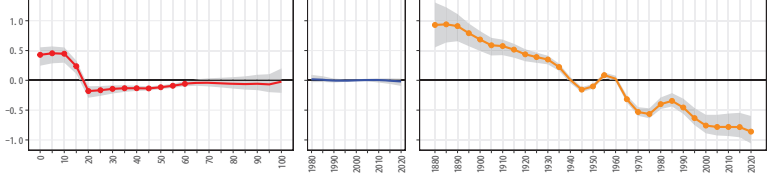

46鹿児島県 46210指宿市