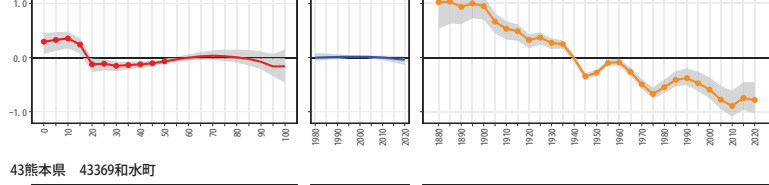

43熊本県 43215天草市

43熊本県 43216合志市

43熊本県 43348美里町

43熊本県 43364玉東町

43熊本県 43367南関町

43熊本県 43368長洲町

43熊本県 43369和水町

43熊本県 43403大津町