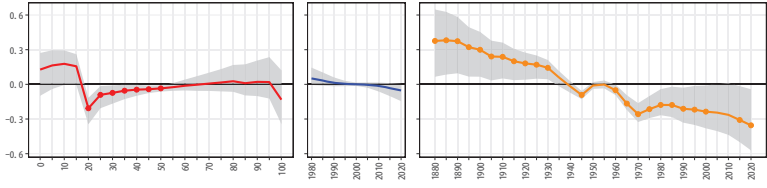

36徳島県(1)

36徳島県 36201徳島市

36徳島県 36202鳴門市

36徳島県 36203小松島市

36徳島県 36204阿南市

36徳島県 36205吉野川市

36徳島県 36206阿波市

36徳島県 36207美馬市