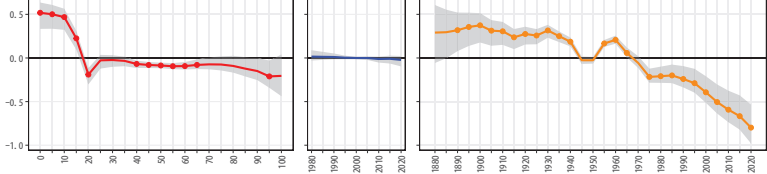

03岩手県 03207久慈市