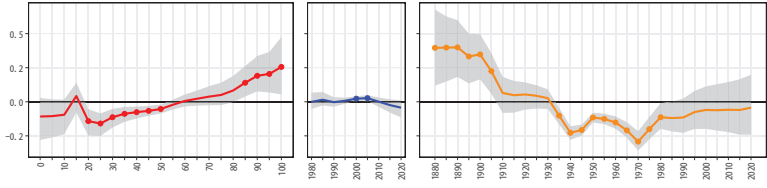

38愛媛県 38506愛南町

39高知県(1)

39高知県 39201高知市

39高知県 39202室戸市

39高知県 39203安芸市

39高知県 39204南国市

39高知県 39205土佐市

39高知県 39206須崎市