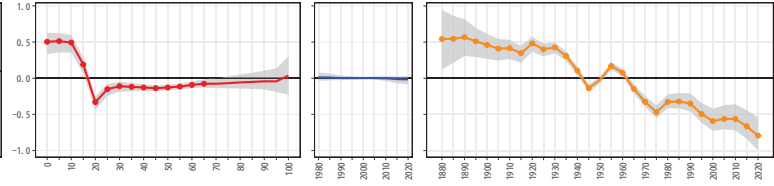

43熊本県 43514あさぎり町