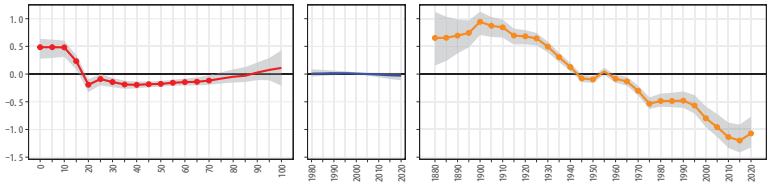

20長野県 20303小海町