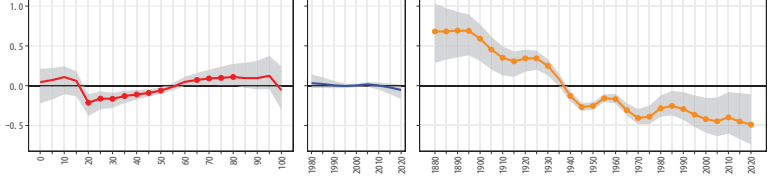

44大分県 44205佐伯市

44大分県 44206臼杵市

44大分県 44207津久見市

44大分県 44208竹田市

44大分県 44209豊後高田市

44大分県 44210杵築市

44大分県 44211宇佐市

44大分県 44212豊後大野市