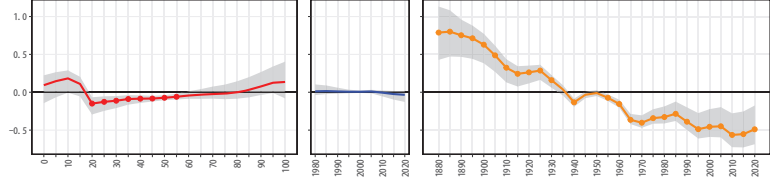

38愛媛県 38506愛南町

39高知県(1)

39高知県 39201高知市

39高知県 39202室戸市

39高知県 39203安芸市

39高知県 39204南国市

39高知県 39205土佐市

39高知県 39206須崎市