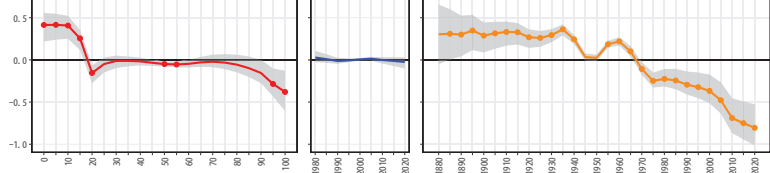

02青森県 02206十和田市

02青森県 02207三沢市

02青森県 02208むつ市

02青森県 02209つがる市

02青森県 02210平川市

02青森県 02301平内町

02青森県 02303今別町

02青森県 02304蓬田村