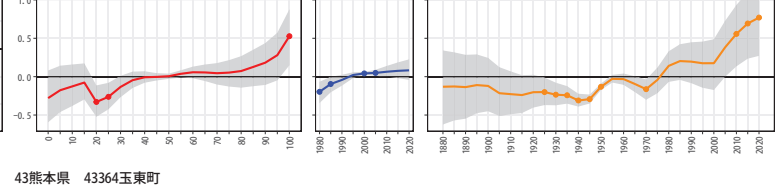

43熊本県 43216合志市