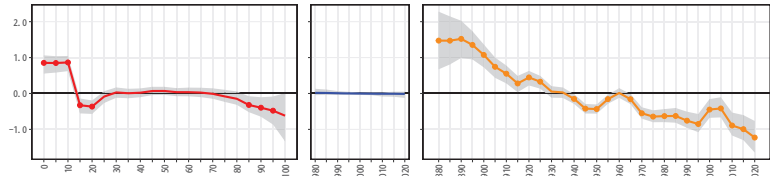

47沖繩県 47360伊是名村

47沖繩県 47361久米島町

47沖繩県 47362八重瀬町

47沖繩県 47375多良間村

47沖繩県 47381竹富町

47沖縄県(3)

47382与那国町