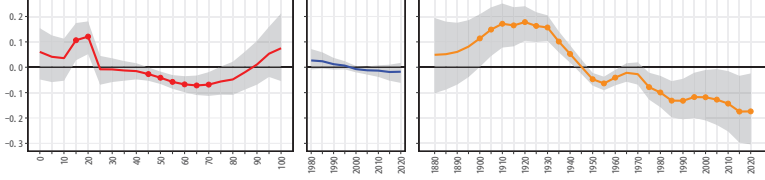

18福井県 18483おおい町

18福井県 18501若狭町

19山梨県(1)

19山梨県 19201甲府市

19山梨県 19202富士吉田市

19山梨県 19204都留市

19山梨県 19205山梨市

19山梨県 19206大月市