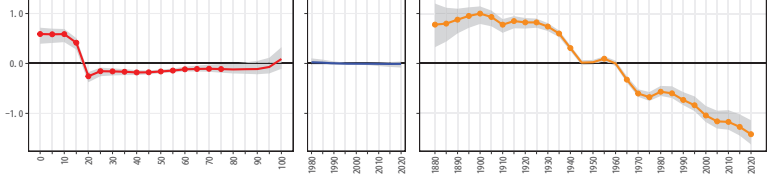

44大分県 44205佐伯市

44大分県 44206臼杵市

44大分県 44207津久見市

44大分県 44208竹田市

44大分県 44209豊後高田市

44大分県 44210杵築市

44大分県 44211宇佐市

44大分県 44212豊後大野市