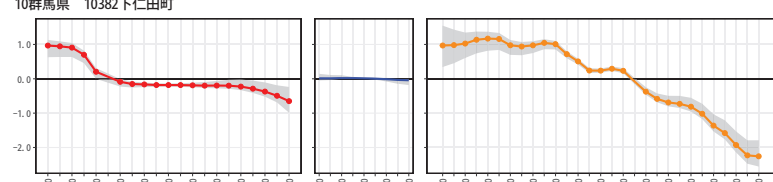

10群馬県 10212みどり市

10群馬県 10344榑東村

10群馬県 10345吉岡町

10群馬県 10366上野村

10群馬県 10367神流町

10群馬県 10382下仁田町

10群馬県 10383南牧村

10群馬県 10384甘楽町