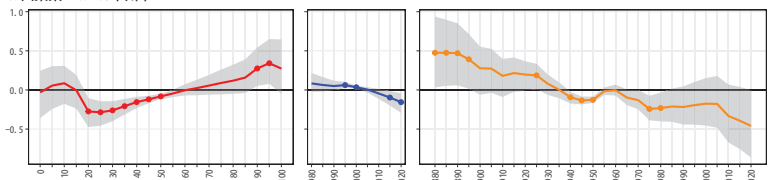

19山梨県 19207韮崎市

19山梨県 19208南アルプス市

19山梨県 19209北杜市

19山梨県 19210甲斐市

19山梨県 19211笛吹市

19山梨県 19212上野原市

19山梨県 19213甲州市

19山梨県 19214中央市