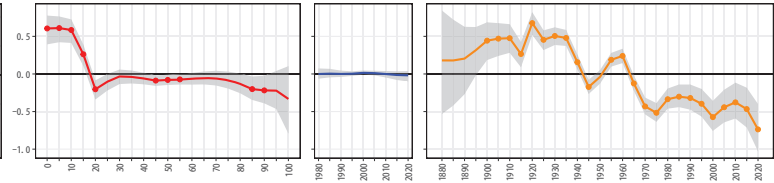

43熊本県 43501錦町

43熊本県 43505多良木町

43熊本県 43506湯前町

43熊本県 43507水上村

43熊本県 43510相良村

43熊本県(3)

43熊本県 43511五木村

43熊本県 43512山江村