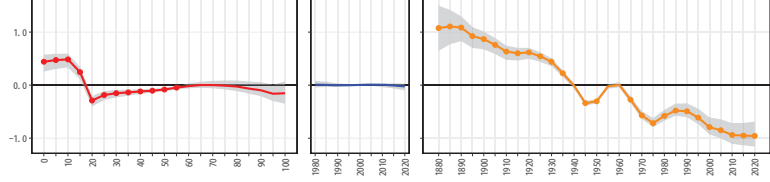

46鹿児島県 46223南九州市