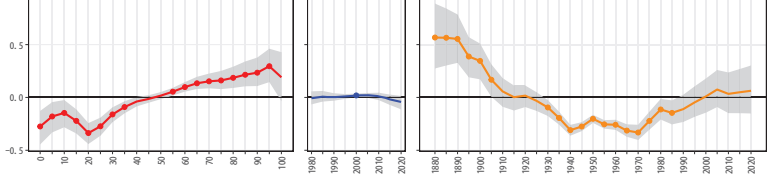

39高知県 39208宿毛市

39高知県 39209土佐清水市

39高知県 39210四万十市

39高知県 39211香南市

39高知県 39212香美市

39高知県 39301東洋町

39高知県 39302奈半利町

39高知県 39303田野町