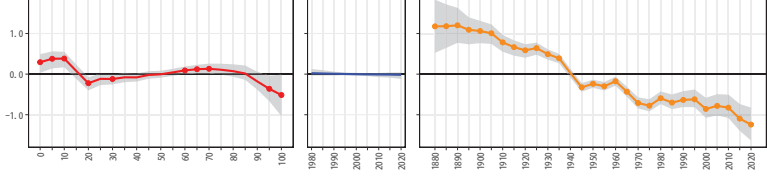

39高知県 39305北川村