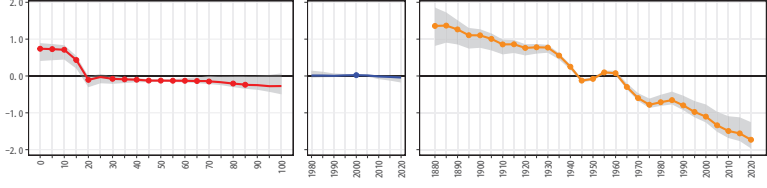

36徳島県 36208三好市