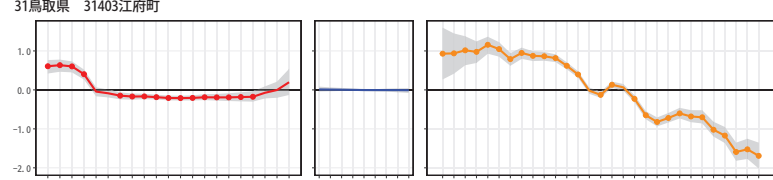

31鳥取県 31403江府町