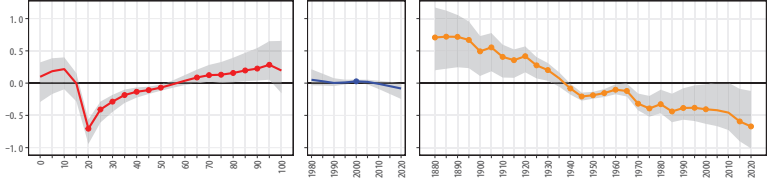

24三重県 24561御浜町