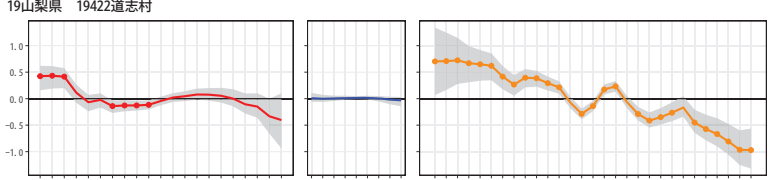

19山梨県 19422道志村