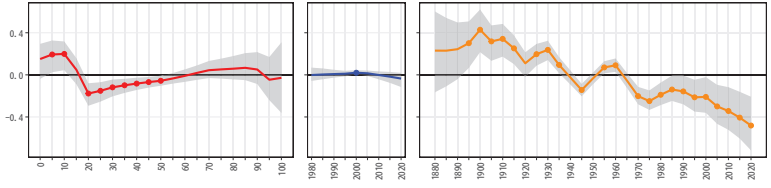

24三重県 24470度会町