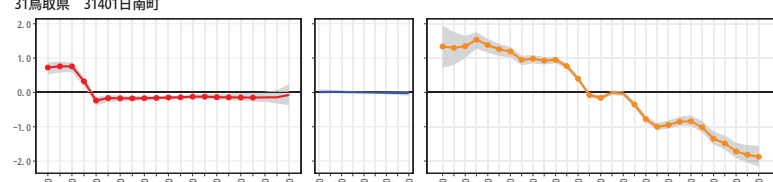

31鳥取県 31370湯梨浜町

31鳥取県 31371琴浦町

31鳥取県 31372北栄町

31鳥取県 31384日吉津村

31鳥取県 31386大山町

31鳥取県 31389南部町

31鳥取県 31390伯耆町

31鳥取県 31401日南町