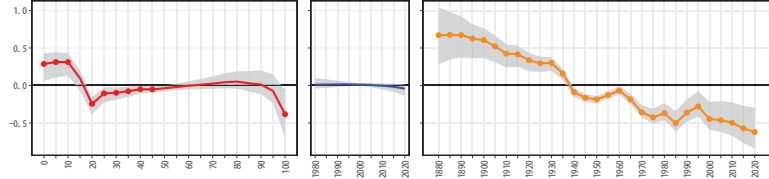

18福井県 18501若狭町