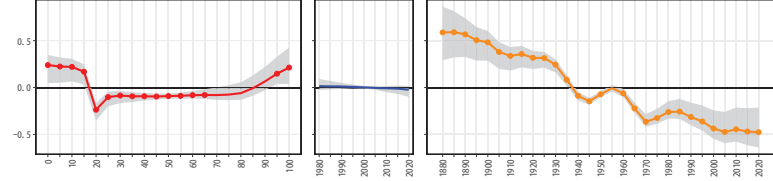

31鳥取県 31203倉吉市