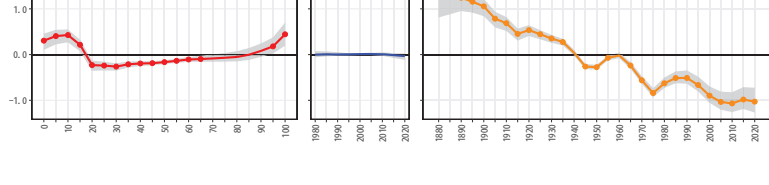

43熊本県 43215天草市

43熊本県 43216合志市

43熊本県 43348美里町

43熊本県 43364玉東町

43熊本県 43367南関町

43熊本県 43368長洲町

43熊本県 43369和水町

43熊本県 43403大津町