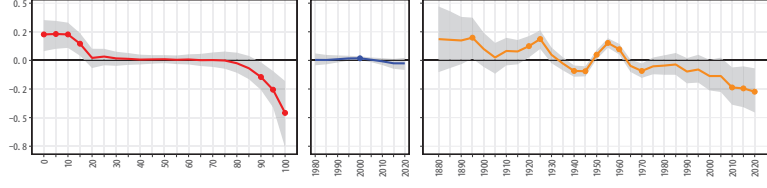

08茨城県 08546境町