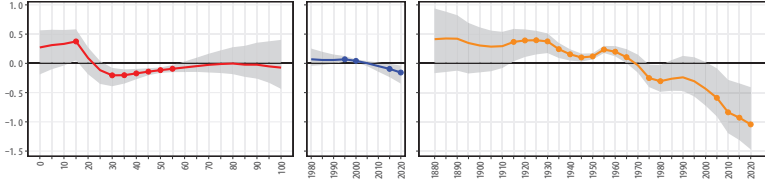

18福井県 18483おおい町

18福井県 18501若狭町

19山梨県(1)

19山梨県 19201甲府市

19山梨県 19202富士吉田市

19山梨県 19204都留市

19山梨県 19205山梨市

19山梨県 19206大月市