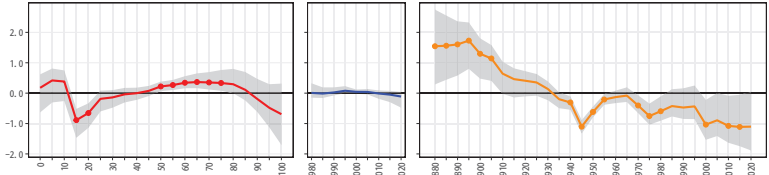

47沖繩県 47356渡名喜村