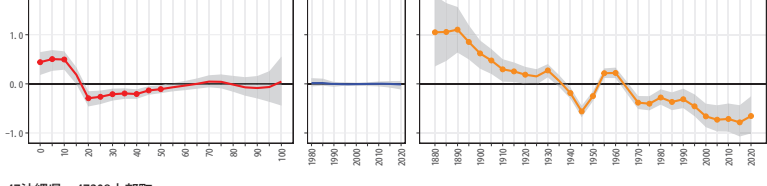

47沖縄県 47303東村