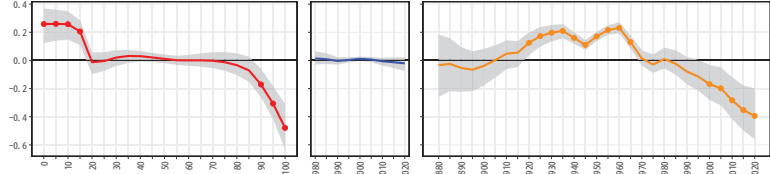

02青森県(1)

02青森県 02201青森市