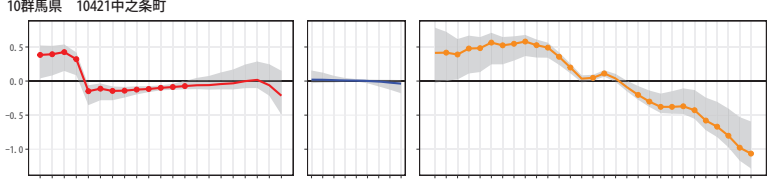

10群馬県 10421中之条町