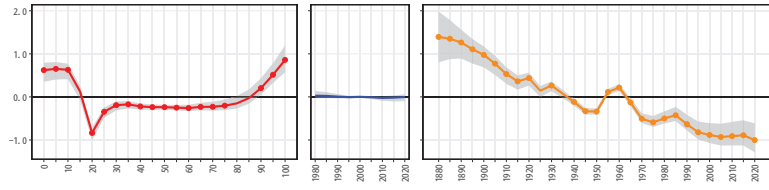

46鹿兒島県 46533和泊町

46鹿兒島県 46534知名町

46鹿兒島県 46535与論町

47沖縄県(1)

47沖縄県 47201那覇市

47沖縄県 47205宜野湾市

47沖縄県 47207石垣市

47沖縄県 47208浦添市