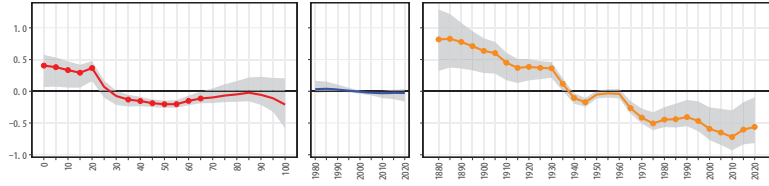

33岡山県 33623奈義町