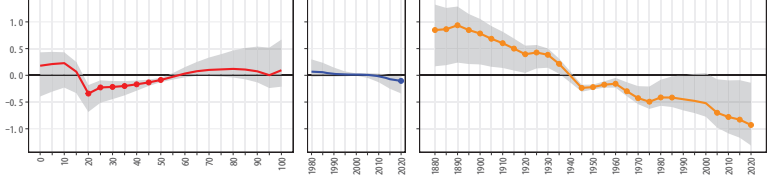

44大分県 44214国東市