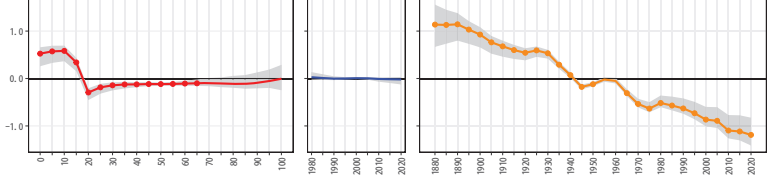

38愛媛県 38356上島町

38愛媛県 38386久万高原町

38愛媛県 38401松前町

38愛媛県 38402砥部町

38愛媛県 38422内子町

38愛媛県 38442伊方町

38愛媛県 38484松野町

38愛媛県 38488鬼北町