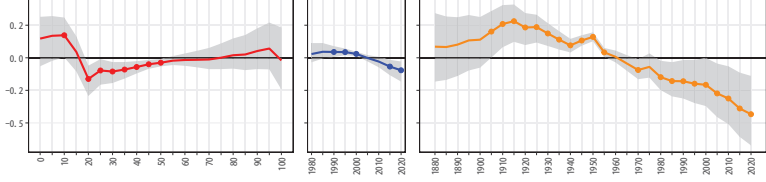

17石川県 17206加賀市