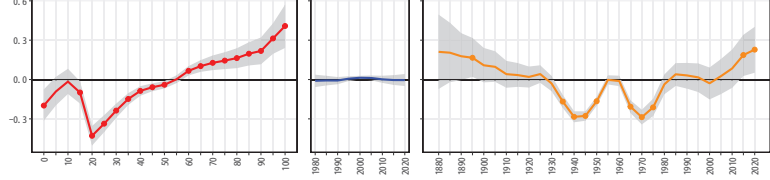

46鹿児島県 46225始良市