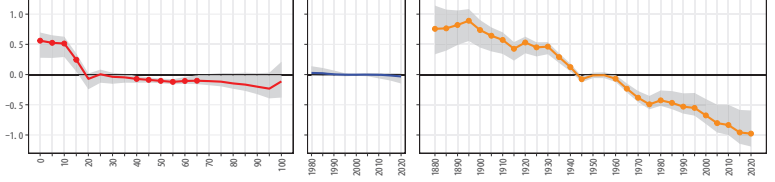

44大分県 44462玖珠町