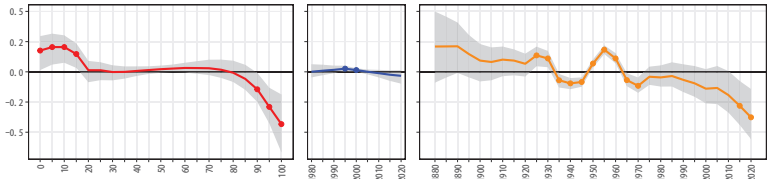

08茨城県 08228坂東市

08茨城県 08229稲敷市

08茨城県 08230かすみがうら市

08茨城県 08231桜川市

08茨城県 08232神栖市

08茨城県 08233行方市

08茨城県 08234鉾田市

08茨城県 08235つくばみらい市