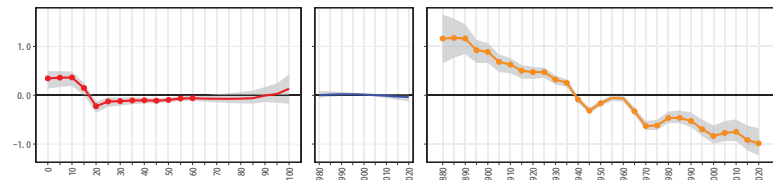

31鳥取県 31202米子市

31鳥取県 31203倉吉市

31鳥取県 31204境港市

31鳥取県 31302岩美町

31鳥取県 31325若桜町

31鳥取県 31328智頭町

31鳥取県 31329八頭町

31鳥取県 31364三朝町