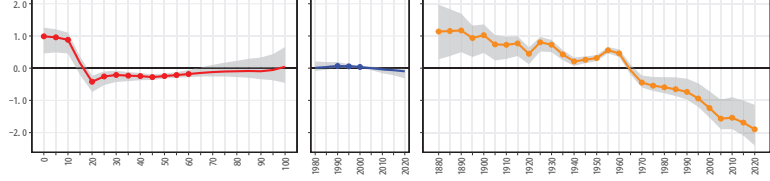

44大分県 44322姫島村