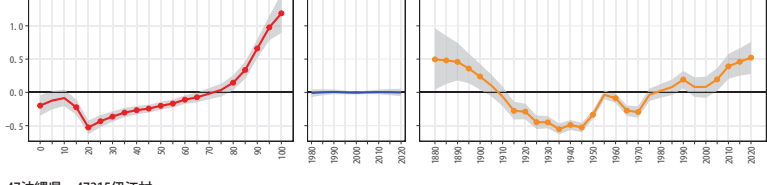

47沖縄県 47302大宜味村

47沖縄県 47303東村

47沖縄県 47306今帰仁村

47沖縄県 47308本部町

47沖縄県 47311恩納村

47沖縄県 47313宜野座村

47沖縄県 47314金武町

47沖縄県 47315伊江村