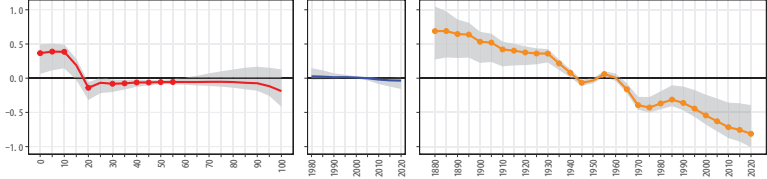

18福井県(1)

18福井県 18201福井市

18福井県 18202敦賀市

18福井県 18204小浜市

18福井県 18205大野市

18福井県 18206勝山市

18福井県 18207鯖江市

18福井県 18208あわら市