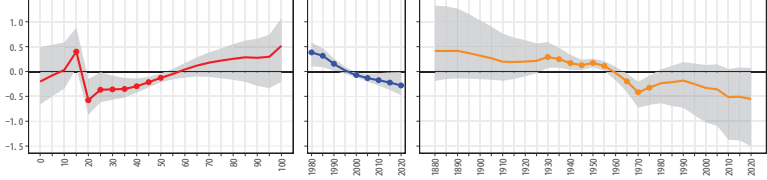

38愛媛県 38356上島町