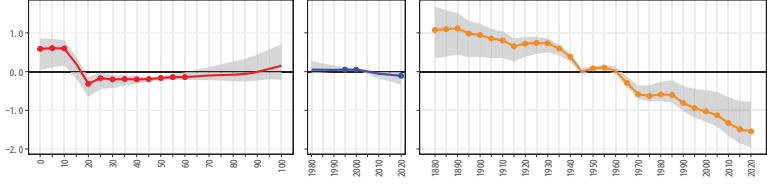

36徳島県 36368那賀町