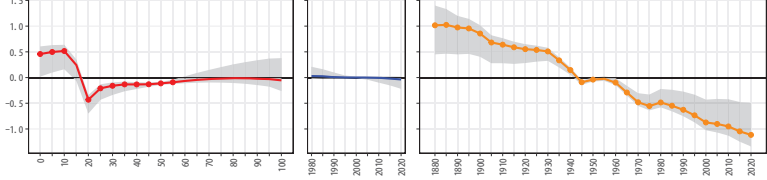

38愛媛県 38204八幡浜市

38愛媛県 38205新居浜市

38愛媛県 38206西条市

38愛媛県 38207大洲市

38愛媛県 38210伊予市

38愛媛県 38213四国中央市

38愛媛県 38214西予市

38愛媛県 38215東温市