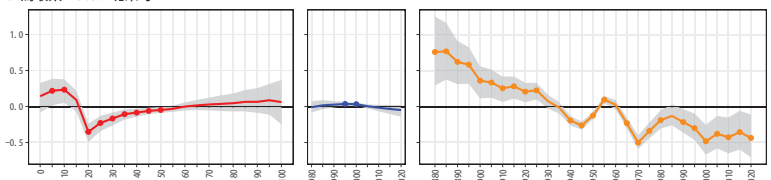

31鳥取県 31372北栄町