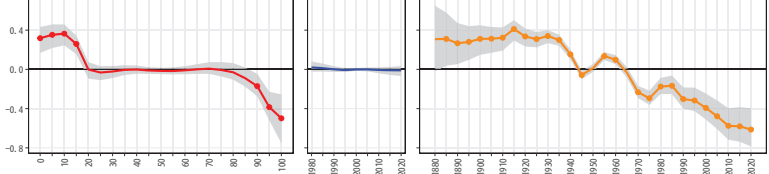

02青森県 02206十和田市

02青森県 02207三沢市

02青森県 02208むつ市

02青森県 02209つがる市

02青森県 02210平川市

02青森県 02301平内町

02青森県 02303今別町

02青森県 02304蓬田村