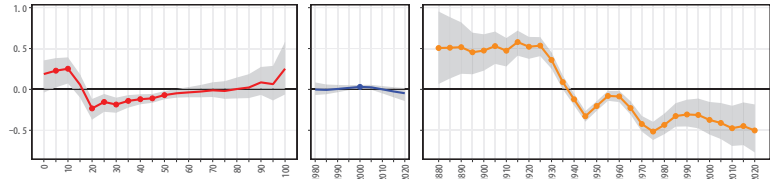

20長野県 20402松川町

20長野県(3)

20長野県 20403高森町

20長野県 20404阿南町

20長野県 20407阿智村

20長野県 20409平谷村

20長野県 20410根羽村

20長野県 20411下條村