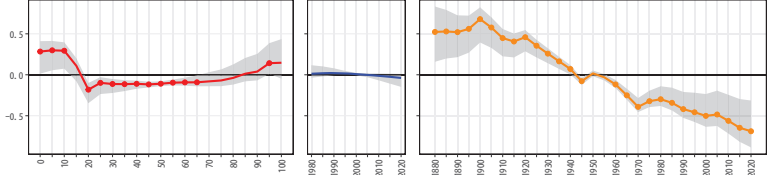

32島根県 32206安来市