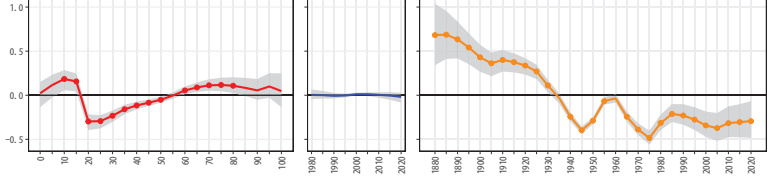

46鹿児島県 46216日置市