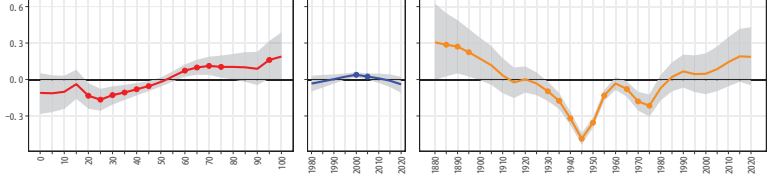

46鹿児島県 46218霧島市