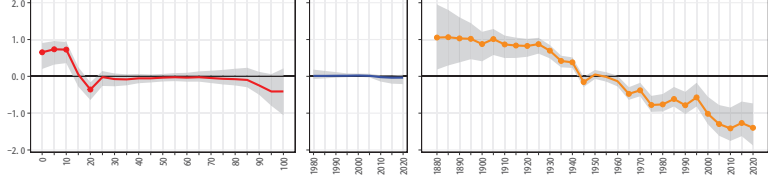

19山梨県 19442小菅村