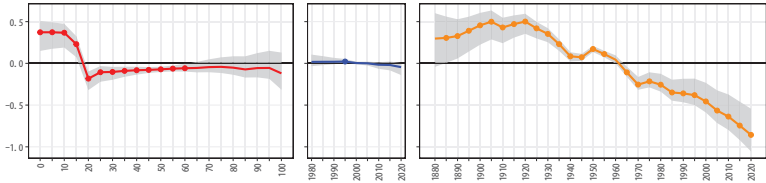

16富山県 16322上市町

16富山県 16323立山町

16富山県 16342入善町

16富山県 16343朝日町

17石川県(1)

17石川県 17201金沢市

17石川県 17202七尾市

17石川県 17203小松市