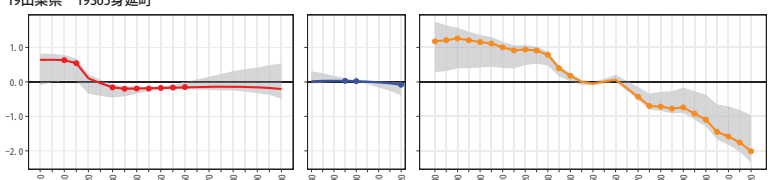

19山梨県 19365身延町