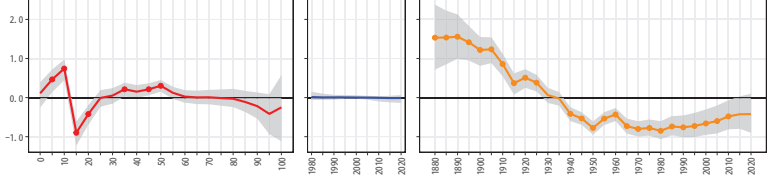

46鹿児島県 46303三島村