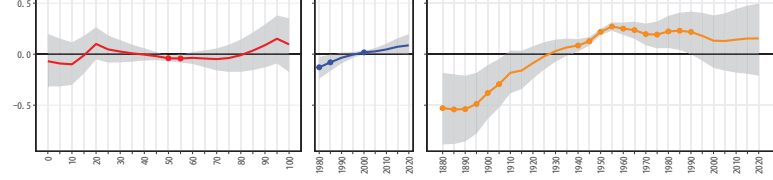

01北海道(1)

01北海道 01100札幌市