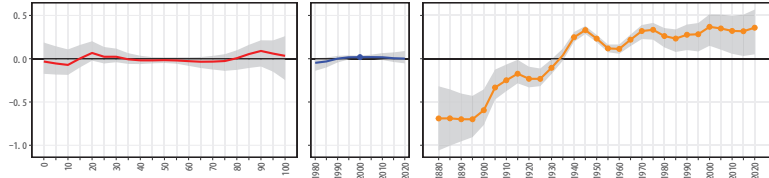

23愛知県 23229豊明市