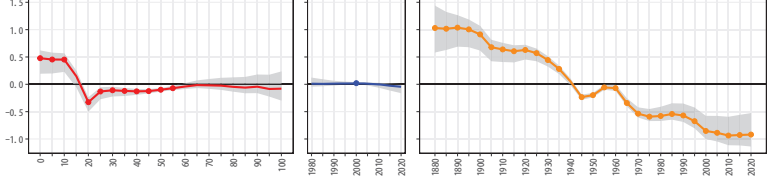

46鹿児島県 46224伊佐市