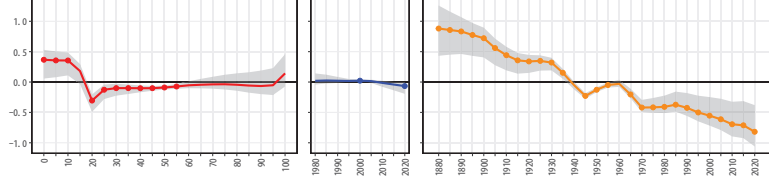

38愛媛県 38204八幡浜市

38愛媛県 38205新居浜市

38愛媛県 38206西条市

38愛媛県 38207大洲市

38愛媛県 38210伊予市

38愛媛県 38213四国中央市

38愛媛県 38214西予市

38愛媛県 38215東温市