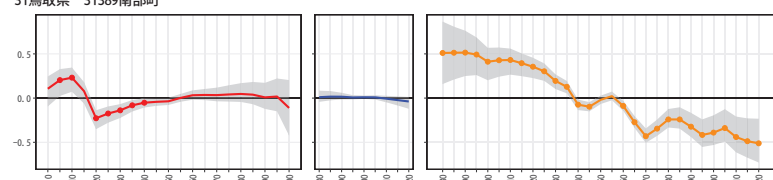

31鳥取県 31370湯梨浜町

31鳥取県 31371琴浦町

31鳥取県 31372北栄町

31鳥取県 31384日吉津村

31鳥取県 31386大山町

31鳥取県 31389南部町

31鳥取県 31390伯耆町

31鳥取県 31401日南町