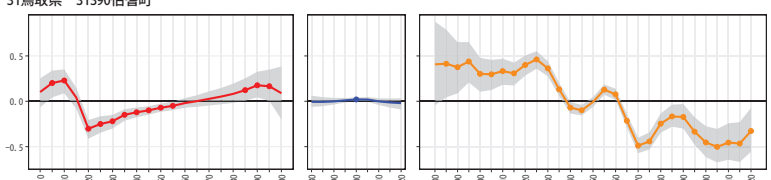

31鳥取県 31370湯梨浜町

31鳥取県 31371琴浦町

31鳥取県 31372北栄町

31鳥取県 31384日吉津村

31鳥取県 31386大山町

31鳥取県 31389南部町

31鳥取県 31390伯耆町

31鳥取県 31401日南町