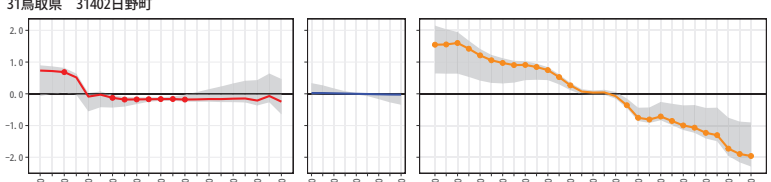

31鳥取県 31402日野町