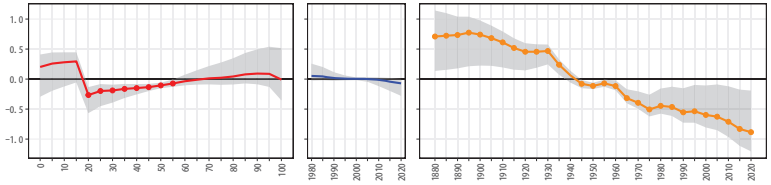

24三重県 24344川越町

24三重県 24441多気町

24三重県(2)

24三重県 24442明和町

24三重県 24443大台町

24三重県 24461玉城町

24三重県 24470度会町

24三重県 24471大紀町