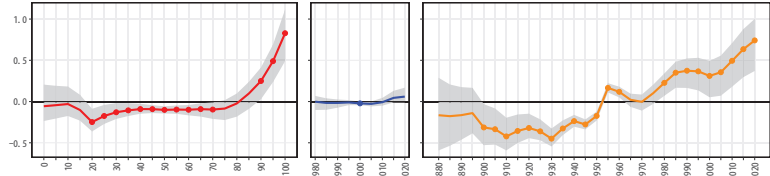

47沖繩県(2)

47沖繩県 47324読谷村

47沖繩県 47325嘉手納町

47沖繩県 47326北谷町

47沖繩県 47327北中城村

47沖繩県 47328中城村

47沖繩県 47329西原町

47沖繩県 47348与那原町