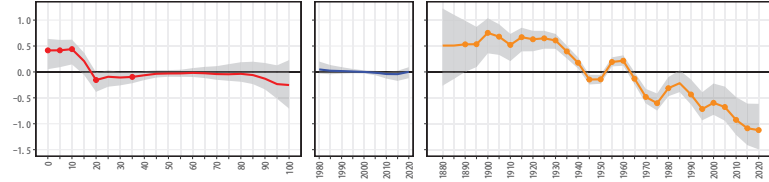

05秋田県 05464東成瀬村