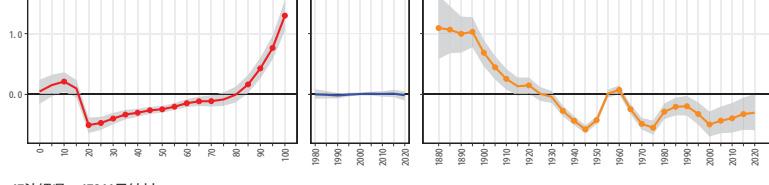

47沖縄県 47306今帰仁村