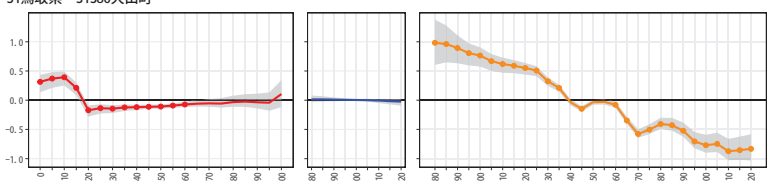

31鳥取県 31370湯梨浜町

31鳥取県 31371琴浦町

31鳥取県 31372北栄町

31鳥取県 31384日吉津村

31鳥取県 31386大山町

31鳥取県 31389南部町

31鳥取県 31390伯耆町

31鳥取県 31401日南町