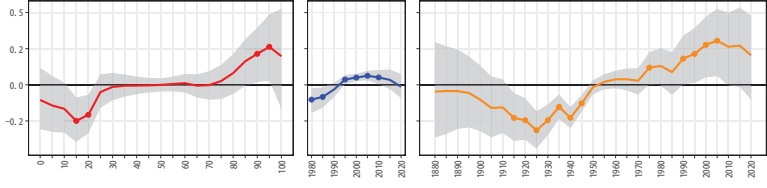

36徳島県 36387美波町

36徳島県 36388海陽町

36徳島県 36401松茂町

36徳島県 36402北島町

36徳島県 36403藍住町

36徳島県(2)

36徳島県 36404板野町

36徳島県 36405上板町