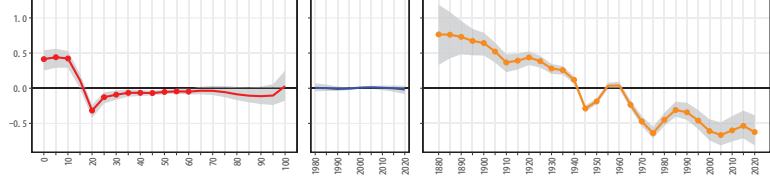

46鹿児島県 46221志布志市