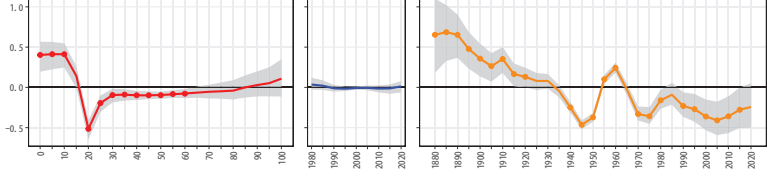

47沖縄県 47209名護市

47沖縄県 47210糸満市

47沖縄県 47211沖繩市

47沖縄県 47212豊見城市

47沖縄県 47213うるま市

47沖縄県 47214宮古島市

47沖縄県 47215南城市

47沖縄県 47301国頭村