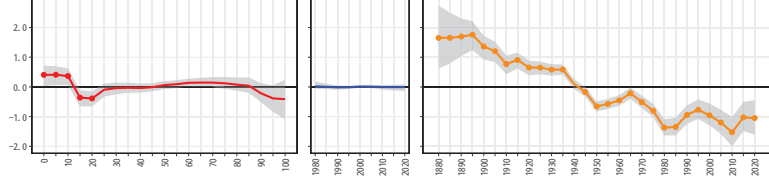

30和歌山県 30406すさみ町

30和歌山県 30421那智勝浦町

30和歌山県 30422太地町

30和歌山県 30424古座川町

30和歌山県 30427北山村

30和歌山県 30428串本町

31鳥取県(1)

31鳥取県 31201鳥取市