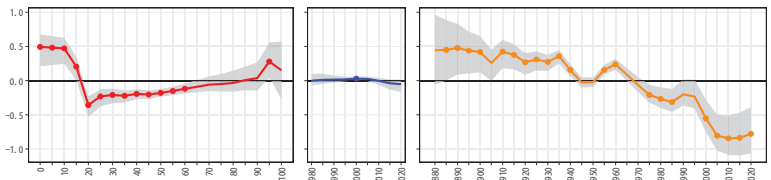

03岩手県 03503野田村