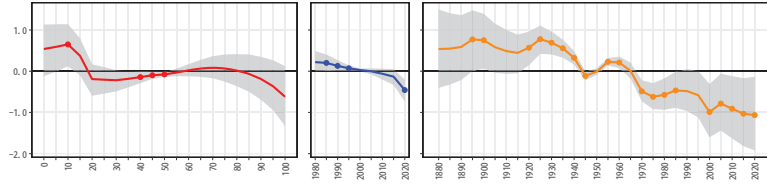

43熊本県 43513球磨村