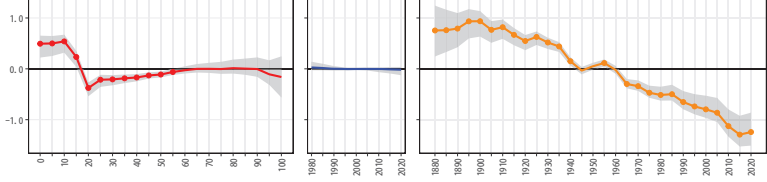

38愛媛県 38356上島町

38愛媛県 38386久万高原町

38愛媛県 38401松前町

38愛媛県 38402砥部町

38愛媛県 38422内子町

38愛媛県 38442伊方町

38愛媛県 38484松野町

38愛媛県 38488鬼北町