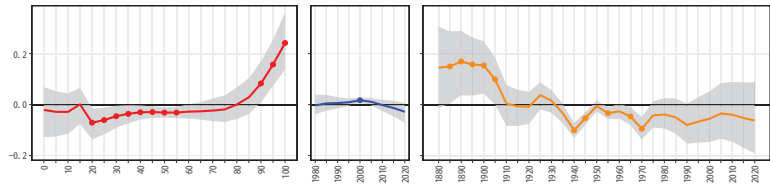

39高知県(1)

39高知県 39201高知市